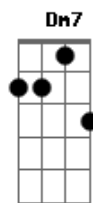

© ukulele-chords.com