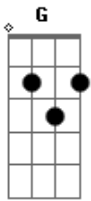

Flávio Moreno - Ouvinte Apaixonado

Tom: G
Intro: G D C G C G D G

G
D
Locutor... Você colocou minha ligação no ar
Quando eu liguei pra te falar
Que perdi meu grande amor
G
Locutor...! Quando te liguei desesperado
Você falou um ouvinte apaixonado
Esta ao vivo
Por telefone que falar no ar
Me implorou esta transmissão
E chorando me falou da sua paixão
G
Locutor... ela estava no sintonia
Quando liguei naquele dia

Ela ouviu o seu recado
Ela está aqui do meu lado
Liguei de novo para te agradecer
G
Locutor toca aquela canção
Que fiz pra ela
Fale no ar o nome meu e o dela
Toca locutor
G
Locutor toca de novo aquela canção
Desculpe se estou sendo um chato
Locutor. Toca aquela canção
Que fiz pra ela
A pedido de um ouvinte apaixonado

Acordes

© ukulele-chords.com