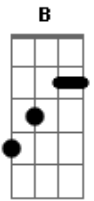

© ukulele-chords.com