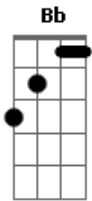

© ukulele-chords.com