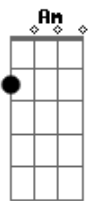

Flávia Wenceslau - Saia de Retalho

Tom: G

G C
 Não quero sapato e meia
G C
 Quero saia de retalho, dessa que rodeia
Am C
 Uma fita no cabelo jamais fica feia
Am D7 D D7
 Uma rede na varanda pra ver a vida intensa
 (G C)2x (Am C Am D7)
 Todo dia um horizonte
 Onde vive aquela ponte de alegria imensa
 Por saber que a dor é finda e o amor compensa

(G C)2x (Am C Am D7)
 E a felicidade pode ser o céu
 E você aprendeu olhar

(G C)2x (Am C Am D7)
 E a felicidade mora no quintal
 E você decidiu mostrar

Acordes

© ukulele-chords.com

© ukulele-chords.com

© ukulele-chords.com