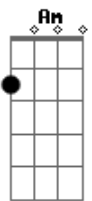

Flávia Wenceslau - Saia de Retalho

Tom: G

Não quero sapato e meia
 Quero saia de retalho, dessa que rodeia
 Uma fita no cabelo jamais fica feia
 Uma rede na varanda pra ver a vida intensa
 (G C)2x (Am C Am D7)
 Todo dia um horizonte
 Onde vive aquela ponte de alegria imensa
 Por saber que a dor é finda e o amor compensa

(G C)2x (Am C Am D7)
 E a felicidade pode ser o céu
 E você aprendeu olhar

(G C)2x (Am C Am D7)
 E a felicidade mora no quintal
 E você decidiu mostrar

Acordes

© ukulele-chords.com

© ukulele-chords.com

© ukulele-chords.com