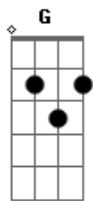

Flávia Wenceslau - Saia de Retalho

Tom: G

Não quero sapato e meia
 Quero saia de retalho, dessa que rodeia
 Uma fita no cabelo jamais fica feia
 Uma rede na varanda pra ver a vida intensa
 (G C)2x (Am C Am D7)
 Todo dia um horizonte
 Onde vive aquela ponte de alegria imensa
 Por saber que a dor é finda e o amor compensa

Esse mundo de tristeza cansado, não vai mais chorar

(G C)2x (Am C Am D7)
 Não quero relógio caro
 É o tipo de emoção que não me vale a pena
 Eu prefiro tua companhia no cinema
 Um sorvete, no meio da tarde me faz tão feliz

(G C)2x (Am C Am D7)
 E a felicidade pode ser o céu
 E você aprendeu olhar

(G C)2x (Am C Am D7)
 E a felicidade mora no quintal
 E você decidiu mostrar

Acordes

© ukulele-chords.com

© ukulele-chords.com

© ukulele-chords.com