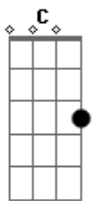

Flávia Wenceslau - Saia de Retalho

Tom: G

G C
 Não quero sapato e meia
G C
 Quero saia de retalho, dessa que rodeia
Am C
 Uma fita no cabelo jamais fica feia
Am D7 D D7
 Uma rede na varanda pra ver a vida intensa
 (G C)2x (Am C Am D7)
 Todo dia um horizonte
 Onde vive aquela ponte de alegria imensa
 Por saber que a dor é finda e o amor compensa

(G C)2x (Am C Am D7)
 E a felicidade pode ser o céu
 E você aprendeu olhar

(G C)2x (Am C Am D7)
 E a felicidade mora no quintal
 E você decidiu mostrar

Acordes

© ukulele-chords.com

© ukulele-chords.com

© ukulele-chords.com