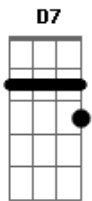

© ukulele-chords.com