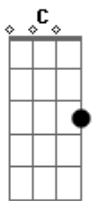

Flávia Wenceslau - Saia de Retalho

Tom: G

Não quero sapato e meia
 Quero saia de retalho, dessa que rodeia
 Uma fita no cabelo jamais fica feia
 Uma rede na varanda pra ver a vida intensa
 (G C)2x (Am C Am D7)
 Todo dia um horizonte
 Onde vive aquela ponte de alegria imensa
 Por saber que a dor é finda e o amor compensa

(G C)2x (Am C Am D7)
 E a felicidade pode ser o céu
 E você aprendeu olhar

(G C)2x (Am C Am D7)
 E a felicidade mora no quintal
 E você decidiu mostrar

Acordes

© ukulele-chords.com

© ukulele-chords.com

© ukulele-chords.com