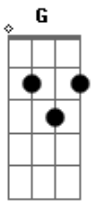

Flávia Wenceslau - Louvado Seja

Tom: G

Intro: 2x: G D C C C

Correnteza mansa trouxe esse momento
O rio sempre muda o movimento
Toda flor de agora ainda pouco era terra e mão
Se um passarinho é livre, leve ao vento
O seu voar será meu pensamento
Pois tudo busca a infinita
Fonte da transformação

E a vida diz: Louvado Seja!

Toda porta bate
Toda noite vela
Lavou a chuva o sujo e já era
Vamos ouvir o que de bom

Avisa o nosso coração

Frio no inverno, amor na primavera

Outono passa e já nem sou aquela

Nossos abraços muito mais abertos ao sol de verão

E a vida diz: Louvado Seja!

Tudo se acalma
Tudo se norsteia

Lua minguante será lua cheia

Onde se alinha todo pingo d'água que molha o chão

Digo poesias lindas cavalgando ao vento

Na hora certa, exato momento

Em que me entrego

E me liberto em paz na pura emoção

E a vida diz: Louvado Seja!

Acordes

© ukulele-chords.com