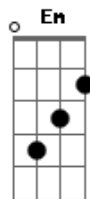

© ukulele-chords.com