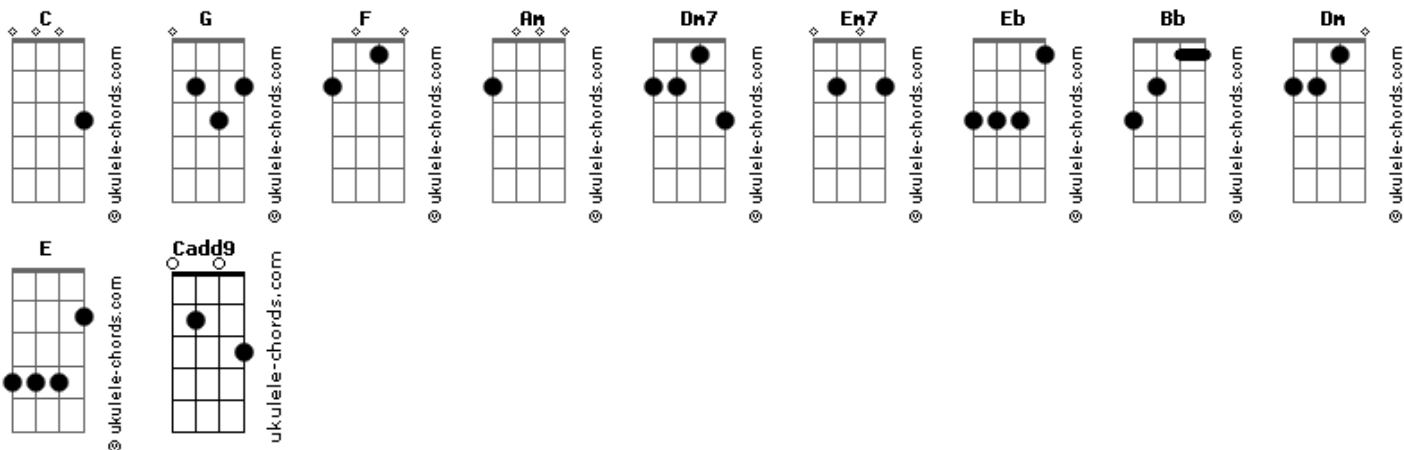

Flavia Quintino - Vaso Quebrado

tom:

Intro: C G F Am
G C G F
Am G

[Primeira Parte]

C CM7
O vaso quebrado
Dm7
Parece não ter nenhum valor
CM7 Em7
Mas nas mãos do oleiro o Construtor
Eb FM7 BbM7 F
Ele quebra e refaz, volta ao início

[Pré-Refrão]

Bb F
Assim somos nós
Bb F Dm
Diante de Deus
Am G
Erramos e pedimos perdão

Acordes

Bb F C F
E Ele nos concede a tua paz
Dm Am G
Damos liberdade a Ele

[Refrão]

Cadd9 Dm7
Como o oleiro que constrói o vaso
C F
Peço que se necessário for
Am G
Reconstrua - me Senhor
Cadd9
Que eu não tenha nenhuma emenda
Dm
Nem rachadura
C F Am G
Completamente moldado e trabalhado por Ti
F C Dm C F Am G
Oh meu Amado Construtor