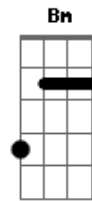

© ukulele-chords.com