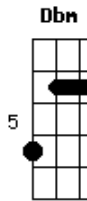

ukulele-chords.com