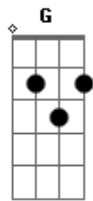

Flauzino e Florêncio - Moda da Laranja

tom:

Intro: C G Dbm Ab
Dbm Ab Dbm
G Ab D

D A Em
Quem quisé vendê saúde
G D
Deve só chupar laranja
Gbm Em
Que a laranja num ilude
A Dbm Em
Pra dá força num é canja
A D G
Quem qué sê balangandano
Em D
Chupe laranja de manhã

G
A laranja da Bahia
A G Gbm
É a maior de todas ela
G Em
Duas dúzia no meio-dia
A Gbm Em
Seja gorda, magricela
D Em Gbm
E de tarde dúzia e meia
C D
Deixa bela a moça feia

D Gbm G
A do rio e a seleta
Gbm Em D Gbm
São laranjas abafante
C
Quem quisé ficar atleta
Dbm Em A
Deve só comer bastante
D Em Gbm
A do rio é pequenina

C D
E a seleta é mais grandinha

Bm G
A laranja de limeira
Gbm
É baiana disfarçada
C
Mas é boa confeiteira
Dbm Em A
Deixa a gente apaixonado
Em D
Quem o amor deixô de lado

Logo arranja namorado

G A G
Também tem laranja cravo
Gbm G Gbm
Que tem nome numa flor
G Gbm Em
Mas pra quem sofre de cravo
Dbm D C
Deixa a pele que é um amor
D Gbm
Quanto mais laranja come
Em D
Mais atrasa o amor dos home

G
A laranja quarqué hora
A Gbm
Só faz bem a quem chupar
G Gbm Em
Quem mais come mais mióra
A Em A
Vitamina vai ganhar
D C Gbm
Se a laranja no seu sumo
D Em D
Traz saúde pro consumo

Acordes

© ukulele-chords.com

© ukulele-chords.com

© ukulele-chords.com

© ukulele-chords.com

© ukulele-chords.com

© ukulele-chords.com

© ukulele-chords.com

© ukulele-chords.com

© ukulele-chords.com