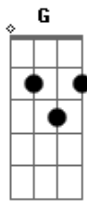

© ukulele-chords.com