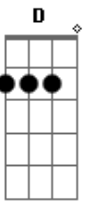

Flauzino e Florêncio - Moda da Laranja

tom:

Intro: C G Dbm Ab
Dbm Ab Dbm
G Ab D

D A Em
Quem quisé vendê saúde
G D
Deve só chupar laranja
Gbm Em
Que a laranja num ilude
A Dbm Em
Pra dá força num é canja
A D G
Quem qué sê balangandano
Em D
Chupe laranja de manhã

G
A laranja da Bahia
A G Gbm
É a maior de todas ela
G Em
Duas dúzia no meio-dia
A Gbm Em
Seja gorda, magricela
D Em Gbm
E de tarde dúzia e meia
C D
Deixa bela a moça feia

D Gbm G
A do rio e a seleta
Gbm Em D Gbm
São laranjas abafante
C
Quem quisé ficar atleta
Dbm Em A
Deve só comer bastante
D Em Gbm
A do rio é pequenina

Acordes

© ukulele-chords.com