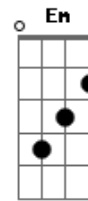

© ukulele-chords.com