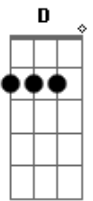

Flauzino e Florêncio - Moda da Laranja

tom:

Intro: C G Dbm Ab
Dbm Ab Dbm
G Ab D

D A Em
Quem quisé vendê saúde
G D
Deve só chupar laranja
Gbm Em
Que a laranja num ilude
A Dbm Em
Pra dá força num é canja
A D G
Quem qué sê balangandano
Em D
Chupe laranja de manhã

G
A laranja da Bahia
A G Gbm
É a maior de todas ela
G Em
Duas dúzia no meio-dia
A Gbm Em
Seja gorda, magricela
D Em Gbm
E de tarde dúzia e meia
C D
Deixa bela a moça feia

D Gbm G
A do rio e a seleta
Gbm Em D Gbm
São laranjas abafante
C
Quem quisé ficar atleta
Dbm Em A
Deve só comer bastante
D Em Gbm
A do rio é pequenina

C D
E a seleta é mais grandinha

Bm G
A laranja de limeira
Gbm
É baiana disfarçada
C
Mas é boa confeiteira
Dbm Em A
Deixa a gente apaixonado
Em D
Quem o amor deixô de lado

Logo arranja namorado

G A G
Também tem laranja cravo
Gbm G Gbm
Que tem nome numa flor
G Gbm Em
Mas pra quem sofre de cravo
Dbm D C
Deixa a pele que é um amor
D Gbm
Quanto mais laranja come
Em D
Mais atrasa o amor dos home

G
A laranja quarqué hora
A Gbm
Só faz bem a quem chupar
G Gbm Em
Quem mais come mais mióra
A Em A
Vitamina vai ganhar
D C Gbm
Se a laranja no seu sumo
D Em D
Traz saúde pro consumo

Acordes

© ukulele-chords.com