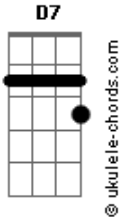

# Flamboiã - Ijexá

tom:  
Am

Am7  
Detalhes nesse chão  
D7  
Templo espelho da paixão  
Am7  
Que se estende até perder  
Am7  
Quem sabe aqui, então  
D7  
É tão, é tão  
D7  
É tão pra te receber

Am7  
Nasce  
Em7 Am7  
Na centelha de dor  
Em Am7  
Da semente do céu  
Em7  
Vai brilhar, vai brilhar  
Am7  
Assim  
Em7 Am7  
Sem você eu não vou  
Em7 Am7

## Acordes

Sem um rumo é o fim  
Em7  
Não vai dar até lá

F7M  
Eu vou sair  
Vou ver o sol

Tomar o céu  
Am7  
Pra me cobrir  
F7M  
E vou cantar

Você vai vir  
Vai ver o mar  
Am7  
E me chamar

D7  
Eu vou sambar na praia  
Eu vou sambar na vida  
Am7  
Eu vou ser são no bar