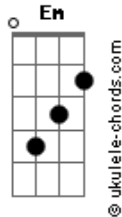

# Flamboiã - Ijexá

tom:  
Am

Am7  
Detalhes nesse chão  
D7  
Templo espelho da paixão  
Am7  
Que se estende até perder  
Am7  
Quem sabe aqui, então  
D7  
É tão, é tão  
D7  
É tão pra te receber

Am7  
Nasce  
Em7 Am7  
Na centelha de dor  
Em Am7  
Da semente do céu  
Em7  
Vai brilhar, vai brilhar  
Am7  
Assim  
Em7 Am7  
Sem você eu não vou  
Em7 Am7

## Acordes

Sem um rumo é o fim  
Em7  
Não vai dar até lá

F7M  
Eu vou sair  
Vou ver o sol

Tomar o céu  
Am7  
Pra me cobrir  
F7M  
E vou cantar

Você vai vir  
Vai ver o mar  
Am7  
E me chamar

D7  
Eu vou sambar na praia  
Eu vou sambar na vida  
Am7  
Eu vou ser são no bar