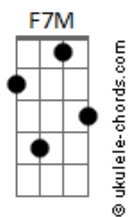

# Flamboiã - Ijexá

tom:  
Am

Am7  
Detalhes nesse chão  
D7  
Templo espelho da paixão  
Am7  
Que se estende até perder  
Am7  
Quem sabe aqui, então  
D7  
É tão, é tão  
D7  
É tão pra te receber

Am7  
Nasce  
Em7 Am7  
Na centelha de dor  
Em Am7  
Da semente do céu  
Em7  
Vai brilhar, vai brilhar  
Am7  
Assim  
Em7 Am7  
Sem você eu não vou  
Em7 Am7

## Acordes

Sem um rumo é o fim  
Em7  
Não vai dar até lá

F7M  
Eu vou sair  
Vou ver o sol

Tomar o céu  
Am7  
Pra me cobrir  
F7M  
E vou cantar

Você vai vir  
Vai ver o mar  
Am7  
E me chamar

D7  
Eu vou sambar na praia  
Eu vou sambar na vida  
Am7  
Eu vou ser são no bar