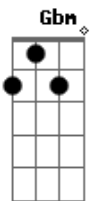

Fiuk - Amor da Minha Vida

tom:

Gbm

[Primeira Parte]

Bm
Queria te encontrar mais tarde
Gbm
Ficar a noite toda sem dormir
A
Queria te mandar mensagem
E
Encostar o meu no seu nariz

Bm
Poder te conhecer de novo
Gbm
Namorar você
A **E**
Te levar do nada pra Paris

Bm **Gbm**
Como a gente era feliz
A
Jovens inocentes por aí
E
Dois loucos

Bm
Que delícia te encontrar
Gbm
Tem coisa que não muda
A
Eu falo e não nego na tua cara
E
Você tem que saber

[Refrão]

Bm **Gbm**
Você é o amor da minha vida
A **E**
Você é o amor da minha vida

[Primeira Parte]

Bm
Queria te encontrar mais tarde
Gbm
Ficar a noite toda sem dormir
A
Queria te mandar mensagem

Acordes

© ukulele-chords.com