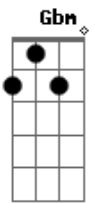

Fiuk - Amor da Minha Vida

tom:

Gbm

[Primeira Parte]

Bm
Queria te encontrar mais tarde
Gbm
Ficar a noite toda sem dormir
A
Queria te mandar mensagem
E
Encostar o meu no seu nariz

Bm
Poder te conhecer de novo
Gbm
Namorar você
A **E**
Te levar do nada pra Paris

Bm **Gbm**
Como a gente era feliz
A
Jovens inocentes por aí
E
Dois loucos

Bm
Que delícia te encontrar
Gbm
Tem coisa que não muda
A
Eu falo e não nego na tua cara
E
Você tem que saber

[Refrão]

Bm **Gbm**
Você é o amor da minha vida
A **E**
Você é o amor da minha vida

[Primeira Parte]

Bm
Queria te encontrar mais tarde
Gbm
Ficar a noite toda sem dormir
A
Queria te mandar mensagem

Acordes

© ukulele-chords.com