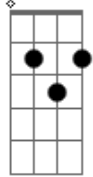

Em7 Am7
Y no sabes si detenerte o llover,
Em7 Am7 Am7
y parada sobre el mundo a tus pies
F C
tu sonrisa que nos hace temblar,
G#dim7 Bdim Am Em
tiembla el mundo que no entiende al final
Dm C
ese beso de la vida, la sutil melancolía,
F Gbm7/b5
el momento cuando piras, los espacios donde miras,
Dm7 G
y las gotas de tu lluvia se irán.

Inter: [Cm Cm Ab7 Gm7 Fm7 Eb7 Dm7/b5 G
[Cm Cm Ab7 Gm7 Fm7 G

C E
Y otra vez en la secuencia de los pétalos que caen
F G

se descubren los misterios del azar
F Fm
y las manos que se encuentran en la flor,
C D
la bestial naturaleza del amor.
F C
Tus regalos deberían de llegar,
Dm7 G7
si todo se termina, todo vuelve a empezar.

La mañana que se viene es una vieja sensación
que refleja los espejos del tiempo,
y la niña acurrucada en el rincón
es la chica contra la furia de Dios
Tus regalos deberían de llegar,
no es mucho lo que tengo para darte, mirá.

Em7 Am7
Y no sabes si detenerte o llover,
Em7 Am7 Am7
y parada sobre el mundo a tus pies
F C
tu sonrisa que nos hace temblar,
G#dim7 Bdim Am Em
tiembla el mundo que no entiende al final
Dm C
ese beso de la vida, la sutil melancolía,
F Gbm7/b5
el momento cuando piras, los espacios donde miras,
Dm7 G7 C Em Am7
y las gotas de tu lluvia se irán.

Dm7 G7 C Em Am7
y tus regalos deberían de llegar,
Dm7 G7 Cm
y las gotas de tu lluvia se irán.
Fin: [Cm Cm Ab7 Gm7 Fm7 G

[Fm C Gbm7/b5 Dm]
Uh uh uh uh
[Em7 Am7 Dm7 G G7 C]
Uh-uh uh-uh uh-uh uh uh uh...

Acordes

G