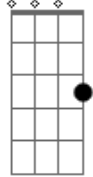

Fito Páez - Tus Regalos Deberían de Llegar

Tom: C

C E
El epifánico silencio a la hora del amar,
F G
tus ensueños ya se hicieron a la mar,
F Fm
un extracto del perfume del dolor,
C D
tus muñecas boca arriba y hacia el sol.
F C
Tus regalos deberían de llegar,
Dm7 G7
los elefantes locos, el vestido, el ajuar.

Caminando en la neblina que disipa el corazón,
los milagros en tu cuerpo ya será
las violetas de tu sangre vivirán
sobre un río enamorado y en su andar.
Tus regalos deberían de llegar,
las velas, las vajillas y tu felicidad.

Em7 Am7
Y no sabes si detenerte o llover,
Em7 Am7 Am7
y parada sobre el mundo a tus pies
F C
tu sonrisa que nos hace temblar,
G#dim7 Bdim Am Em
tiembla el mundo que no entiende al final
Dm C
ese beso de la vida, la sutil melancolía,
F Gbm7/b5
el momento cuando piras, los espacios donde miras,
Dm7 G
y las gotas de tu lluvia se irán.

Inter: [Cm Cm Ab7 Gm7 Fm7 Eb7 Dm7/b5 G
[Cm Cm Ab7 Gm7 Fm7 G

C E
Y otra vez en la secuencia de los pétalos que caen
F G

se descubren los misterios del azar
F Fm
y las manos que se encuentran en la flor,
C D
la bestial naturaleza del amor.
F C
Tus regalos deberían de llegar,
Dm7 G7
si todo se termina, todo vuelve a empezar.

La mañana que se viene es una vieja sensación
que refleja los espejos del tiempo,
y la niña acurrucada en el rincón
es la chica contra la furia de Dios
Tus regalos deberían de llegar,
no es mucho lo que tengo para darte, mirá.

Em7 Am7
Y no sabes si detenerte o llover,
Em7 Am7 Am7
y parada sobre el mundo a tus pies
F C
tu sonrisa que nos hace temblar,
G#dim7 Bdim Am Em
tiembla el mundo que no entiende al final
Dm C
ese beso de la vida, la sutil melancolía,
F Gbm7/b5
el momento cuando piras, los espacios donde miras,
Dm7 G7 C Em Am7
y las gotas de tu lluvia se irán.

Dm7 G7 C Em Am7
y tus regalos deberían de llegar,
Dm7 G7 Cm
y las gotas de tu lluvia se irán.
Fin: [Cm Cm Ab7 Gm7 Fm7 G