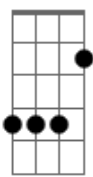

Fito Páez - Tus Regalos Deberían de Llegar

Tom: C

C E
El epifánico silencio a la hora del amar,
F G
tus ensueños ya se hicieron a la mar,
F Fm
un extracto del perfume del dolor,
C D
tus muñecas boca arriba y hacia el sol.
F C
Tus regalos deberían de llegar,
Dm7 G7
los elefantes locos, el vestido, el ajuar.

Caminando en la neblina que disipa el corazón,
los milagros en tu cuerpo ya será
las violetas de tu sangre vivirán
sobre un río enamorado y en su andar.
Tus regalos deberían de llegar,
las velas, las vajillas y tu felicidad.

Em7 Am7
Y no sabes si detenerte o llover,
Em7 Am7 Am7
y parada sobre el mundo a tus pies
F C
tu sonrisa que nos hace temblar,
G#dim7 Bdim Am Em
tiembla el mundo que no entiende al final
Dm C
ese beso de la vida, la sutil melancolía,
F Gbm7/b5
el momento cuando piras, los espacios donde miras,
Dm7 G
y las gotas de tu lluvia se irán.

Inter: [Cm Cm Ab7 Gm7 Fm7 Eb7 Dm7/b5 G
[Cm Cm Ab7 Gm7 Fm7 G

C E
Y otra vez en la secuencia de los pétalos que caen
F G

se descubren los misterios del azar
F Fm
y las manos que se encuentran en la flor,
C D
la bestial naturaleza del amor.
F C
Tus regalos deberían de llegar,
Dm7 G7
si todo se termina, todo vuelve a empezar.

La mañana que se viene es una vieja sensación
que refleja los espejos del tiempo,
y la niña acurrucada en el rincón
es la chica contra la furia de Dios
Tus regalos deberían de llegar,
no es mucho lo que tengo para darte, mirá.

Em7 Am7
Y no sabes si detenerte o llover,
Em7 Am7 Am7
y parada sobre el mundo a tus pies
F C
tu sonrisa que nos hace temblar,
G#dim7 Bdim Am Em
tiembla el mundo que no entiende al final
Dm C
ese beso de la vida, la sutil melancolía,
F Gbm7/b5
el momento cuando piras, los espacios donde miras,
Dm7 G7 C Em Am7
y las gotas de tu lluvia se irán.

Dm7 G7 C Em Am7
y tus regalos deberían de llegar,
Dm7 G7 Cm
y las gotas de tu lluvia se irán.
Fin: [Cm Cm Ab7 Gm7 Fm7 G