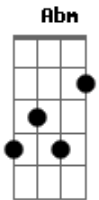

[Segunda Parte]

E B
 La plaza se enciende, las brujas están
 Dbm Gb
 Vibrando desde el cielo el amor

Abm Gb E
 Jimmy duerme en su habitación
 B E
 Un megáfono lo despertó
 Abm Gb E
 Llegó al pueblo el Circo Beat
 B Eb
 Tras la cortina sin querer la vio

[Refrão]

E B
 Esa chica es real, ese sueño irreal
 Dbm Gb B
 Brillaba más hermosa que el Sol

A Abm
 Nunca había visto a nadie igual (Nadie igual)
 G Gb
 Era tan linda, una superstar

Y allí se enamoró

[Refrão]

B E B E
 Brotaron de su pecho las flores más bellas
 B E B E

Acordes

© ukulele-chords.com

© ukulele-chords.com

© ukulele-chords.com

© ukulele-chords.com

© ukulele-chords.com

© ukulele-chords.com

© ukulele-chords.com

© ukulele-chords.com

© ukulele-chords.com

Fue la consagración de su primavera
 Abm E D Dbm B
 Sos vos, sos vos, por fin llegó a mi vida tu amor
 Abm E D Dbm Gb
 Soy yo, soy yo, por fin llegó a tu vida mi amor