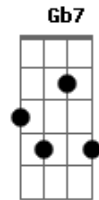

© ukulele-chords.com