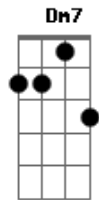

Cm D7/b9 Fm7
Meterse en su laberinto carousel

Bb7
oh
Eb7 D7
Le hace bien, oh

Nada está aquí ni mejor ni peor
Solamente sus ojos cambian de color
A una hora del día
Se tiñen de un ámbar violeta

Nadie la siente ni nadie la vio
Ahora tiene un gran cuerno bajo el corazón
Y se escapa de todos los hombres
Que quieren tenerla

Solo cuando se va,
Solo cuando no está en esto amor

Acordes

© ukulele-chords.com

© ukulele-chords.com

© ukulele-chords.com

© ukulele-chords.com

© ukulele-chords.com

© ukulele-chords.com