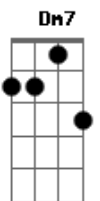

Cm D7/b9 Fm7
Meterse en su laberinto carousel

Bb7
oh
Eb7 D7
Le hace bien, oh

Nada está aquí ni mejor ni peor
Solamente sus ojos cambian de color
A una hora del día
Se tiñen de un ámbar violeta

Nadie la siente ni nadie la vio
Ahora tiene un gran cuerno bajo el corazón
Y se escapa de todos los hombres
Que quieren tenerla

Solo cuando se va,
Solo cuando no está en esto amor

Acordes

© ukulele-chords.com

© ukulele-chords.com

© ukulele-chords.com

© ukulele-chords.com

© ukulele-chords.com

© ukulele-chords.com