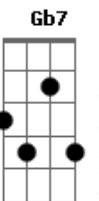

© ukulele-chords.com