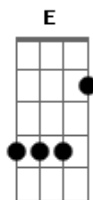

Fischer e Edu - Tchau Brigado

Tom: C

Minha segunda-feira era triste 'cê' vai ver
 Tinha que trabalhar treinar estudar que 'deprê'
 Ai pensei comigo tenho que modificar
 Peguei meu violão fui no buteco tocar
 E foi mudando toda a minha situação
 Aquela linda noite abriu o meu coração
 E descobri que a antiga vida me dava nos nervos
 Meu romance é outro eu fui feito pro fervo
 Minha mãe me disse filho saia deste nó
 Mas mãe não mãe não mãe... quer saber é assim ó

Tchau brigado tô partindo pra outra
 Não quero nem saber hoje a noite vai ser louca
 Tchau Brigado quero ver se aguenta
 De segunda a Segunda demorou partiu esquentá
 Tchau brigado tô partindo pra outra
 Não quero nem saber hoje a noite vai ser louca
 Tchau Brigado quero ver se aguenta
 Com Fischer e Edu demorou partiu esquentá

Solo: C G Am E

(inicio)

Solo final: Am F C G E

Acordes

© ukulele-chords.com

© ukulele-chords.com

© ukulele-chords.com

© ukulele-chords.com