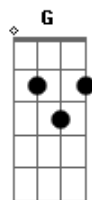

Fischer e Edu - Tchau Brigado

Tom: C

Minha segunda-feira era triste 'cê' vai ver
 Tinha que trabalhar treinar estudar que 'deprê'
 Ai pensei comigo tenho que modificar
 Peguei meu violão fui no buteco tocar
 E foi mudando toda a minha situação
 Aquela linda noite abriu o meu coração
 E descobri que a antiga vida me dava nos nervos
 Meu romance é outro eu fui feito pro fervo
 Minha mãe me disse filho saia deste nó
 Mas mãe não mãe não mãe... quer saber é assim ó

Tchau brigado tô partindo pra outra
 Não quero nem saber hoje a noite vai ser louca
 Tchau Brigado quero ver se aguenta
 De segunda a Segunda demorou partiu esquentá
 Tchau brigado tô partindo pra outra
 Não quero nem saber hoje a noite vai ser louca
 Tchau Brigado quero ver se aguenta
 Com Fischer e Edu demorou partiu esquentá

Solo: C G Am E

(inicio)

Solo final: Am F C G E

Acordes

© ukulele-chords.com

© ukulele-chords.com

© ukulele-chords.com

© ukulele-chords.com