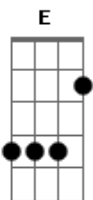

Fischer e Edu - Tchau Brigado

Tom: C

Minha segunda-feira era triste 'cê' vai ver
 Tinha que trabalhar treinar estudar que 'deprê'
 Ai pensei comigo tenho que modificar
 Peguei meu violão fui no buteco tocar
 E foi mudando toda a minha situação
 Aquela linda noite abriu o meu coração
 E descobri que a antiga vida me dava nos nervos
 Meu romance é outro eu fui feito pro fervo
 Minha mãe me disse filho saia deste nó
 Mas mãe não mãe não mãe... quer saber é assim ó

Tchau brigado tô partindo pra outra
 Não quero nem saber hoje a noite vai ser louca
 Tchau Brigado quero ver se aguenta
 De segunda a Segunda demorou partiu esquentá
 Tchau brigado tô partindo pra outra
 Não quero nem saber hoje a noite vai ser louca
 Tchau Brigado quero ver se aguenta
 Com Fischer e Edu demorou partiu esquentá

Solo: C G Am E

(início)

Solo final: Am F C G E

Acordes

© ukulele-chords.com

© ukulele-chords.com

© ukulele-chords.com

© ukulele-chords.com