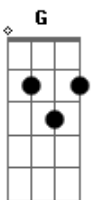

Fischer e Edu - Tchau Brigado

Tom: C

Minha segunda-feira era triste 'cê' vai ver
 Tinha que trabalhar treinar estudar que 'deprê'
 Ai pensei comigo tenho que modificar
 Peguei meu violão fui no buteco tocar
 E foi mudando toda a minha situação
 Aquela linda noite abriu o meu coração
 E descobri que a antiga vida me dava nos nervos
 Meu romance é outro eu fui feito pro fervo
 Minha mãe me disse filho saia deste nó
 Mas mãe não mãe não mãe... quer saber é assim ó

Tchau brigado tô partindo pra outra
 Não quero nem saber hoje a noite vai ser louca
 Tchau Brigado quero ver se aguenta
 De segunda a Segunda demorou partiu esquentá
 Tchau brigado tô partindo pra outra
 Não quero nem saber hoje a noite vai ser louca
 Tchau Brigado quero ver se aguenta
 Com Fischer e Edu demorou partiu esquentá

Solo: C G Am E

(início)

Solo final: Am F C G E

Acordes

© ukulele-chords.com

© ukulele-chords.com

© ukulele-chords.com

© ukulele-chords.com