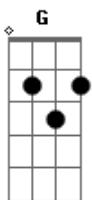

Fischer e Edu - Tchau Brigado

Tom: C

Minha segunda-feira era triste 'cê' vai ver
 Tinha que trabalhar treinar estudar que 'deprê'
 Ai pensei comigo tenho que modificar
 Peguei meu violão fui no buteco tocar
 E foi mudando toda a minha situação
 Aquela linda noite abriu o meu coração
 E descobri que a antiga vida me dava nos nervos
 Meu romance é outro eu fui feito pro fervo
 Minha mãe me disse filho saia deste nó
 Mas mãe não mãe não mãe... quer saber é assim ó

Tchau brigado tô partindo pra outra
 Não quero nem saber hoje a noite vai ser louca
 Tchau Brigado quero ver se aguenta
 De segunda a Segunda demorou partiu esquentá
 Tchau brigado tô partindo pra outra
 Não quero nem saber hoje a noite vai ser louca
 Tchau Brigado quero ver se aguenta
 Com Fischer e Edu demorou partiu esquentá

Solo: C G Am E

(início)

Solo final: Am F C G E

Acordes

© ukulele-chords.com

© ukulele-chords.com

© ukulele-chords.com

© ukulele-chords.com