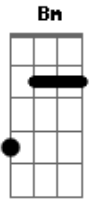

© ukulele-chords.com