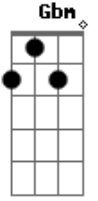

© ukulele-chords.com