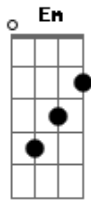

Fino Coletivo - Boa Hora

Tom: **G**

Intro: (**Em Bm**)

Olha só quem vem aí **Em**
 Antes de chegar o dia **Bm**
 Pensamento vem e traz **Em**
 Quem partiu e não devia **Bm**

(**Em Bm**)

Quem te disse que era hora de partir
 Hora boa é sempre hora de voltar
 De partir é sempre hora, vem pra cá
 Já perdi noção da hora de esperar

Levou meu coração
 E botou dentro da mala
 Pesou na sua mão
 E sobrou na sua sala

Já perdi toda alegria
 E perdi noção da hora
 Você disse que viria
 E eu digo: que demora

Acordes

© ukulele-chords.com

© ukulele-chords.com