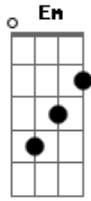

Fino Coletivo - Boa Hora

Tom: **G**

Intro: (**Em Bm**)

Olha só quem vem aí **Em**
Antes de chegar o dia **Bm**
Pensamento vem e traz **Em**
Quem partiu e não devia **Bm**

(**Em Bm**)

Quem te disse que era hora de partir
Hora boa é sempre hora de voltar
De partir é sempre hora, vem pra cá
Já perdi noção da hora de esperar

Levou meu coração
E botou dentro da mala
Pesou na sua mão
E sobrou na sua sala

Já perdi toda alegria
E perdi noção da hora
Você disse que viria
E eu digo: que demora

Acordes

© ukulele-chords.com

© ukulele-chords.com