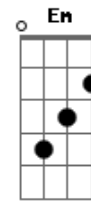

Fim de Feira - Anos-Luz

Tom: G
Intro: G C

G Bm C Bm
Dos teus cabelos anos-luz
G Bm C
Olhar castanho, ombros nus

Am Em
Vou montar meu cavalo alado

Viajar pelo mundo ao teu lado Am

Sem ter pressa pro sonho terminar Bm Em

G Bm C Bm
Não que eu te peça pra ficar

G Bm C
No meu azul que é o teu lugar

Am C Dbm
Vou buscar entre mares e rios
G C Dbm
Solução pra esses mil desvarios

G D Em
Até onde a saudade desaguar

G C Dbm
Vou busacar entre mil desvarios

G C Dbm
Solução pra esses mares e rios

G D G
Até onde a saudade se acabar

Acordes

© ukulele-chords.com

© ukulele-chords.com

© ukulele-chords.com

© ukulele-chords.com

© ukulele-chords.com

© ukulele-chords.com

© ukulele-chords.com