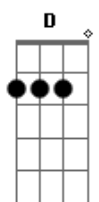

Filpo Ribeiro e a Feira do Rolo - Chegue Devagar

Tom: C

Intro: G Dm7 Em7 F7M Em7 F7M G

G Bm
Ô saudade cristalina
C7M Dbm7
Correndo pro mar
D/6/9 Eb Em7
Faz reversa no meu peito
Em A7
Deixando um rastro no leito
C G
Um rio seco no meu cantar
G Bm
Cabocla da pele fina
C7M Dbm7
Chegue devagar
D/6/9 Eb Em7
Pra que pressa nessa hora
Em A7
Lá fora a saudade cora
C G
Pra nós dois se xamegar

Dm7 Em7
E o dia nasceu mais manso
F7M(#11)
O peito um remanso
C7M
Um fogo no olhar
Dm7 Em7
Queimando esse meu desejo
F7M(#11)
Em cada beijo
G
Que tu me roubar
Dm7 Em7
E o sertão todinho em festa
F7M(#11)
O céu desembesta
C7M
A desaguar
Dbm7 D/6/9
E é água na cumeeira
Eb Em7
E é casa cheia
F7M(#11) G
Quando tu vai lá

Acordes

© ukulele-chords.com