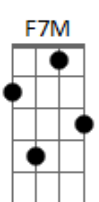

© ukulele-chords.com