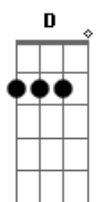

Filpo Ribeiro e a Feira do Rolo - Chegue Devagar

Tom: C

Intro: G Dm7 Em7 F7M Em7 F7M G

G Bm
Ô saudade cristalina
C7M Dbm7
Correndo pro mar
D/6/9 Eb Em7
Faz reversa no meu peito
Em A7
Deixando um rastro no leito
C G
Um rio seco no meu cantar

G Bm
Cabocla da pele fina
C7M Dbm7
Chegue devagar
D/6/9 Eb Em7
Pra que pressa nessa hora
Em A7
Lá fora a saudade cora
C G
Pra nós dois se xamegar

Dm7 Em7
E o dia nasceu mais manso
F7M(#11)
O peito um remanso
C7M
Um fogo no olhar
Dm7 Em7
Queimando esse meu desejo
F7M(#11)
Em cada beijo
G
Que tu me roubar
Dm7 Em7
E o sertão todinho em festa
F7M(#11)
O céu desembesta
C7M
A desaguar
Dbm7 D/6/9
E é água na cumeeira
Eb Em7
E é casa cheia
F7M(#11) G
Quando tu vai lá

Acordes

© ukulele-chords.com