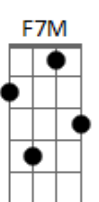

© ukulele-chords.com