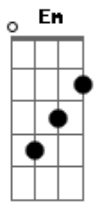

© ukulele-chords.com