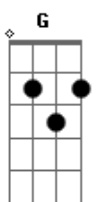

© ukulele-chords.com