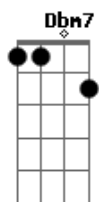

© ukulele-chords.com