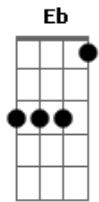

© ukulele-chords.com