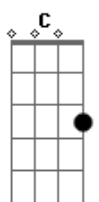

© ukulele-chords.com