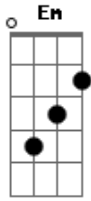

© ukulele-chords.com