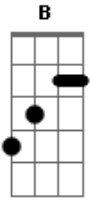

Filosofia Reggae - Se o dia não terminar

Tom: G

Intro: B Em

Não diga ^B que voce não vem, pra mim Em
Não diga ^B que esse dia tem um fim Em
Já basta ^B pra esclarecer, procure apenas entender Em
Que não ^B te deixaria por nem mais esse dia enfim Em
Não diga ^B que não quer sonhar comigo Em

No sonho ^B quando te encontrei queria sim Em
Não esconda ^B isso de você, se é certo que você vai vir Em
Ou tudo ^B acabaria assim e eu nem pude te beijar Em
Se vá ^B deixa que eu vá, você não encontrará Em
Ninguém ^B para te amar, como eu te amei Em
Hoje eu ^B quis te encontrar, se o dia não terminar Em
Ainda vou ^B procurar você Em

Acordes

© ukulele-chords.com

© ukulele-chords.com

© ukulele-chords.com