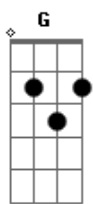

Filosofia Reggae - Se o dia não terminar

Tom: G

Intro: B Em7

Não diga que voce não vem, pra mim Em7

Não diga que esse dia tem um fim Em7

Já basta pra esclarecer, procure apenas entender Em7

Em7 Que não te deixaria por nem mais esse dia enfim

Não diga que não quer sonhar comigo Em7

No sonho quando te encontrei queria sim Em7

Não esconda isso de você, se é certo que você vai vir Em7

Em7 Ou tudo acabaria assim e eu nem pude te beijar

Se vá deixa que eu vá, você não encontrará Em7

Ninguém para te amar, como eu te amei Em7

Hoje eu quis te encontrar, se o dia não terminar Em7

Ainda vou procurar você Em7

Acordes

© ukulele-chords.com