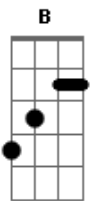

Filosofia Reggae - Se o dia não terminar

Tom: G

Intro: B Em7

Não diga que voce não vem, pra mim Em7

Não diga que esse dia tem um fim Em7

Já basta pra esclarecer, procure apenas entender Em7

Em7 Que não te deixaria por nem mais esse dia enfim

Não diga que não quer sonhar comigo Em7

No sonho quando te encontrei queria sim Em7

Não esconda isso de você, se é certo que você vai vir Em7

Em7 Ou tudo acabaria assim e eu nem pude te beijar

Se vá deixa que eu vá, você não encontrará Em7

Ninguém para te amar, como eu te amei Em7

Hoje eu quis te encontrar, se o dia não terminar Em7

Ainda vou procurar você Em7

Acordes

© ukulele-chords.com

© ukulele-chords.com

© ukulele-chords.com