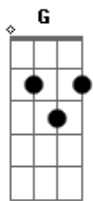

Filosofia Reggae - Se o dia não terminar

Tom: G

Intro: B Em7

Não diga que voce não vem, pra mim Em7

Não diga que esse dia tem um fim Em7

Já basta pra esclarecer, procure apenas entender Em7

Em7 Que não te deixaria por nem mais esse dia enfim

Não diga que não quer sonhar comigo Em7

No sonho quando te encontrei queria sim Em7

Não esconda isso de você, se é certo que você vai vir Em7

Em7 Ou tudo acabaria assim e eu nem pude te beijar

Se vá deixa que eu vá, você não encontrará Em7

Ninguém para te amar, como eu te amei Em7

Hoje eu quis te encontrar, se o dia não terminar Em7

Ainda vou procurar você Em7

Acordes

© ukulele-chords.com