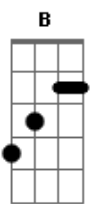

Filosofia Reggae - Se o dia não terminar

Tom: G

Intro: B Em7

Não diga que voce não vem, pra mim Em7

Não diga que esse dia tem um fim Em7

Já basta pra esclarecer, procure apenas entender Em7

Em7 Que não te deixaria por nem mais esse dia enfim

Não diga que não quer sonhar comigo Em7

No sonho quando te encontrei queria sim Em7

Não esconda isso de você, se é certo que você vai vir Em7

Em7 Ou tudo acabaria assim e eu nem pude te beijar

Se vá deixa que eu vá, você não encontrará Em7

Ninguém para te amar, como eu te amei Em7

Hoje eu quis te encontrar, se o dia não terminar Em7

Ainda vou procurar você Em7

Acordes

© ukulele-chords.com

© ukulele-chords.com

© ukulele-chords.com