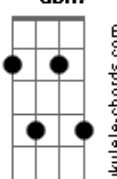

Gbm7

© ukulele-chords.com