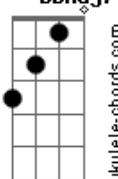

Filipe Zanella - O Lado Negro da Cidade

tom:

Intro: Dm G F

A7
Se você quer viver como eu
E7
Você precisa saber
Gbm7
O lugar de onde eu venho é de um jeito
E7
Que contigo não tem nada a ver

A7
Se você persegue um caminho
D7
Você precisa saber
B7
Que você vai estar sempre sozinho
E7
Que você não precisa temer

[Refrão]

Gb
Eu to pronto pra qualquer parada
B C
Eu to pronto pra qualquer parada
Gb
Eu to pronto pra qualquer parada
B C
Eu to pronto pra qualquer parada

A7
Famílias inteiras vivendo
E7
Jogadas nas sarjetas
Gbm7
Maltrapilhos refugiados
E7
Pela cidade inteira

A7
Penetrando as ruas à noite
D7
Com leveza e suavidade
B7
Eu vou te levar quem sabe

Acordes

Bbma7

© ukulele-chords.com

Dm

© ukulele-chords.com

G

© ukulele-chords.com