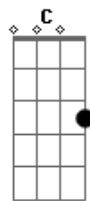

# Filipe Volpi - Na Linha

Tom: Eb

(forma dos acordes no tom de C)

Capostrate na 3ª casa

Intro: C F C F

C G  
Pedidos da meia-noite que não foram atendidos  
G F E7  
E passados conturbados, contos loucos não contidos  
Am7 Am7 Am  
O desejo da verdade surge quase que cuspidos  
F G G G  
Eu só tava aqui tentando acordar sem ressacar

( C F C F )

C G  
Por aqui o rio é raso e o barqueiro é pervertido  
G F E7  
Se escondeu a poesia, num lugar bem escondido  
Am7 Am7 Am  
E um dia já foi moda pensamento refletido

F G G G  
E o valor do amor não tá fácil de encontrar  
C G  
Põe a lata pra gelar, joga as cinzas no cinzeiro  
G F E7  
Aqui o doce é dividido, ninguém toma ele inteiro  
Am7 Am7 Am  
Solta o som lá do fulano e deixa a noite rolar  
F G C F C  
Deixa a gente ser só massa de farinha sem fubá

[Final] C F C  
G G G C