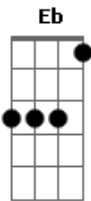

© ukulele-chords.com