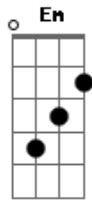

Filipe Soares - Sempre Em Frente

tom:
 Gb (forma dos acordes no tom de D)
 Capostrate na 4ª casa

Boa energia eu mando pra você
 Acredito que o mundo pode ser melhor
 Basta querer e desejar o bem
 Então sorria pra vida que ela sorri também

Qual o sentido da vida?

Acordes

© ukulele-chords.com

© ukulele-chords.com

© ukulele-chords.com

© ukulele-chords.com

© ukulele-chords.com

É pra frente que se vai
 Então deixa de lado o que de mal te faz
 [Solo] D G Em A