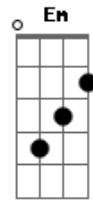

Filipe Soares - Sempre Em Frente

tom:
 Gb (forma dos acordes no tom de D)
 Capostrate na 4ª casa

Boa energia eu mando pra você
 Acredito que o mundo pode ser melhor
 Basta querer e desejar o bem
 Então sorria pra vida que ela sorri também

Qual o sentido da vida?

Acordes

© ukulele-chords.com

© ukulele-chords.com

© ukulele-chords.com

© ukulele-chords.com

© ukulele-chords.com

É pra frente que se vai
 Então deixa de lado o que de mal te faz
 [Solo] D G Em A