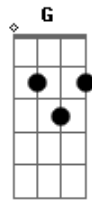

Filipe Soares - Sempre Em Frente

tom:
 Gb (forma dos acordes no tom de D)
 Capostrate na 4ª casa

Boa energia eu mando pra você
 Acredito que o mundo pode ser melhor
 Basta querer e desejar o bem
 Então sorria pra vida que ela sorri também

Qual o sentido da vida?

Acordes

© ukulele-chords.com

© ukulele-chords.com

© ukulele-chords.com

© ukulele-chords.com

© ukulele-chords.com

É pra frente que se vai
 Então deixa de lado o que de mal te faz
 [Solo] D G Em A