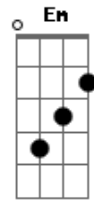

Filipe Soares - Sempre Em Frente

tom:
 Gb (forma dos acordes no tom de D)
 Capostrate na 4ª casa

Boa energia eu mando pra você
 Acredito que o mundo pode ser melhor
 Basta querer e desejar o bem
 Então sorria pra vida que ela sorri também

Qual o sentido da vida?

Acordes

© ukulele-chords.com

© ukulele-chords.com

© ukulele-chords.com

© ukulele-chords.com

© ukulele-chords.com

É pra frente que se vai
 Então deixa de lado o que de mal te faz
 [Solo] D G Em A