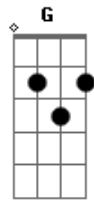

Filipe Soares - Sempre Em Frente

tom:
 Gb (forma dos acordes no tom de D)
 Capostrate na 4ª casa

Boa energia eu mando pra você
 Acredito que o mundo pode ser melhor
 Basta querer e desejar o bem
 Então sorria pra vida que ela sorri também

Qual o sentido da vida?

Acordes

© ukulele-chords.com

© ukulele-chords.com

© ukulele-chords.com

© ukulele-chords.com

© ukulele-chords.com

É pra frente que se vai
 Então deixa de lado o que de mal te faz
 [Solo] D G Em A