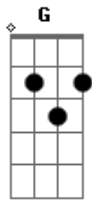

Filipe Soares - Sempre Em Frente

tom:
 Gb (forma dos acordes no tom de D)
 Capostrate na 4ª casa

Boa energia eu mando pra você
 Acredito que o mundo pode ser melhor
 Basta querer e desejar o bem
 Então sorria pra vida que ela sorri também

Qual o sentido da vida?

Acordes

© ukulele-chords.com

© ukulele-chords.com

© ukulele-chords.com

© ukulele-chords.com

© ukulele-chords.com

É pra frente que se vai
 Então deixa de lado o que de mal te faz
 [Solo] D G Em A