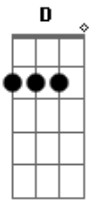

Filipe Soares - Sempre Em Frente

tom:
 Gb (forma dos acordes no tom de D)
 Capostrate na 4ª casa

Boa energia eu mando pra você
 Acredito que o mundo pode ser melhor
 Basta querer e desejar o bem
 Então sorria pra vida que ela sorri também

Qual o sentido da vida?

Acordes

© ukulele-chords.com

© ukulele-chords.com

© ukulele-chords.com

© ukulele-chords.com

© ukulele-chords.com

É pra frente que se vai
 Então deixa de lado o que de mal te faz
 [Solo] D G Em A