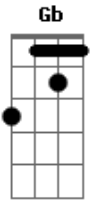

Filipe Soares - Sempre Em Frente

tom:
 Gb (forma dos acordes no tom de D)
 Capostrate na 4ª casa

Boa energia eu mando pra você
 Acredito que o mundo pode ser melhor
 Basta querer e desejar o bem
 Então sorria pra vida que ela sorri também

Qual o sentido da vida?

Acordes

© ukulele-chords.com

© ukulele-chords.com

© ukulele-chords.com

© ukulele-chords.com

© ukulele-chords.com

É pra frente que se vai
 Então deixa de lado o que de mal te faz
 [Solo] D G Em A