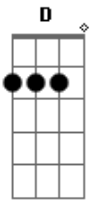

Filipe Soares - Sempre Em Frente

tom:
 Gb (forma dos acordes no tom de D)
 Capostrate na 4ª casa

Boa energia eu mando pra você
 Acredito que o mundo pode ser melhor
 Basta querer e desejar o bem
 Então sorria pra vida que ela sorri também

Qual o sentido da vida?

Acordes

© ukulele-chords.com

© ukulele-chords.com

© ukulele-chords.com

© ukulele-chords.com

© ukulele-chords.com

É pra frente que se vai
 Então deixa de lado o que de mal te faz
 [Solo] D G Em A