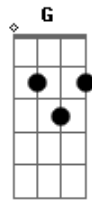

© ukulele-chords.com