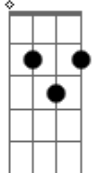

G

© ukulele-chords.com