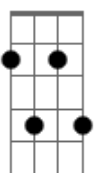

Gbm7

© ukulele-chords.com