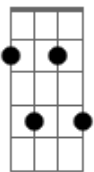

Gbm7

© ukulele-chords.com