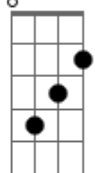

Em

© ukulele-chords.com