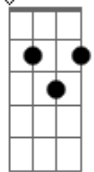

G

© ukulele-chords.com