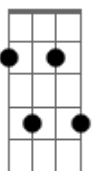

Gbm7

© ukulele-chords.com