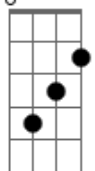

Em

© ukulele-chords.com