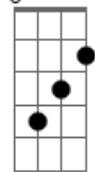

Em

© ukulele-chords.com