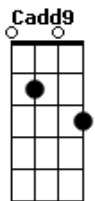

Filipe Soares (Energia Positiva) - Garota da Zona Sul

tom:
 B (forma dos acordes no tom de A)
 Capotraste na 2ª casa
 Intro: G D Em7 Cadd9

Teu olhar com tão pouco me domina
 Seu sorriso faz parte da minha vida
 Me encanto com seu jeito menina de ser
 Descobri o que é, me apaixonei por você

O brilho do sol é menor que a tua beleza
 A lua te ilumina só pra eu ter a certeza
 Eu iria por você do polo Norte ao polo sul
 Me permite te amar, garota da zona sul

[Refrão]
 Quando tua boca fala, eu sinto lá na alma

Acordes

© ukulele-chords.com

© ukulele-chords.com

© ukulele-chords.com

© ukulele-chords.com

© ukulele-chords.com

© ukulele-chords.com

Cadd9 Em7
 Quando te vejo em minha frente
 D Cadd9 D
 Quero ser o seu último amor pra sempre
 [Solo] G D Em7 Cadd9

G D Em7
 O brilho do sol é menor que a tua beleza
 A lua te ilumina só pra eu ter a certeza
 G D Em7
 Eu iria por você do polo Norte ao polo sul
 Me permite te amar, garota da zona sul
 [Refrão]

Cadd9 Em7 Cadd9 G
 Quando tua boca fala, eu sinto lá na alma
 Cadd9 Em7
 Quando te vejo em minha frente
 D Cadd9 D G
 Quero ser o seu último amor pra sempre