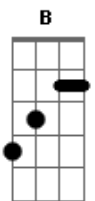

Filipe Soares (Energia Positiva) - Garota da Zona Sul

tom: B (forma dos acordes no tom de A)
Capotraste na 2ª casa
Intro: G D Em7 Cadd9

Teu olhar com tão pouco me domina
Seu sorriso faz parte da minha vida
Me encanto com seu jeito menina de ser
Descobri o que é, me apaixonei por você

O brilho do sol é menor que a tua beleza
A lua te ilumina só pra eu ter a certeza
Eu iria por você do polo Norte ao polo sul
Me permite te amar, garota da zona sul

[Refrão]
Quando tua boca fala, eu sinto lá na alma

Acordes

© ukulele-chords.com