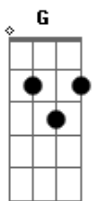

© ukulele-chords.com