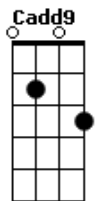

Filipe Soares (Energia Positiva) - Garota da Zona Sul

tom: B (forma dos acordes no tom de A)
 Capotraste na 2ª casa
 Intro: G D Em7 Cadd9

Teu olhar com tão pouco me domina
 Seu sorriso faz parte da minha vida
 Me encanto com seu jeito menina de ser
 Descobri o que é, me apaixonei por você

O brilho do sol é menor que a tua beleza
 A lua te ilumina só pra eu ter a certeza
 Eu iria por você do polo Norte ao polo sul
 Me permite te amar, garota da zona sul

[Refrão]
 Quando tua boca fala, eu sinto lá na alma

Acordes

© ukulele-chords.com

© ukulele-chords.com

© ukulele-chords.com

© ukulele-chords.com

© ukulele-chords.com

© ukulele-chords.com

Cadd9 Em7
 Quando te vejo em minha frente
 D Cadd9 D
 Quero ser o seu último amor pra sempre
 [Solo] G D Em7 Cadd9

G D Em7
 O brilho do sol é menor que a tua beleza
 Cadd9
 A lua te ilumina só pra eu ter a certeza
 G D Em7
 Eu iria por você do polo Norte ao polo sul
 Cadd9 D
 Me permite te amar, garota da zona sul