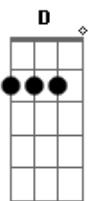

Filipe Soares (Energia Positiva) - Garota da Zona Sul

tom:
 B (forma dos acordes no tom de A)
 Capotraste na 2ª casa
 Intro: G D Em7 Cadd9

Teu olhar com tão pouco me domina
 Seu sorriso faz parte da minha vida
 Me encanto com seu jeito menina de ser
 Descobri o que é, me apaixonei por você

O brilho do sol é menor que a tua beleza
 A lua te ilumina só pra eu ter a certeza
 Eu iria por você do polo Norte ao polo sul
 Me permite te amar, garota da zona sul

[Refrão]
 Quando tua boca fala, eu sinto lá na alma

Acordes

© ukulele-chords.com

© ukulele-chords.com

© ukulele-chords.com

© ukulele-chords.com

© ukulele-chords.com

© ukulele-chords.com

Cadd9 Em7
 Quando te vejo em minha frente
 D Cadd9 D
 Quero ser o seu último amor pra sempre
 [Solo] G D Em7 Cadd9

G D Em7
 O brilho do sol é menor que a tua beleza
 A lua te ilumina só pra eu ter a certeza
 G D Em7
 Eu iria por você do polo Norte ao polo sul
 Me permite te amar, garota da zona sul
 [Refrão]

Cadd9 Em7 Cadd9 G
 Quando tua boca fala, eu sinto lá na alma
 Cadd9 Em7
 Quando te vejo em minha frente
 D Cadd9 D G
 Quero ser o seu último amor pra sempre