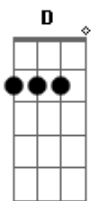

Filipe Soares (Energia Positiva) - Garota da Zona Sul

tom: B (forma dos acordes no tom de A)
 Capotraste na 2ª casa
 Intro: G D Em7 Cadd9

Teu olhar com tão pouco me domina
 Seu sorriso faz parte da minha vida
 Me encanto com seu jeito menina de ser
 Descobri o que é, me apaixonei por você

O brilho do sol é menor que a tua beleza
 A lua te ilumina só pra eu ter a certeza
 Eu iria por você do polo Norte ao polo sul
 Me permite te amar, garota da zona sul

[Refrão]
 Quando tua boca fala, eu sinto lá na alma

Acordes

© ukulele-chords.com

© ukulele-chords.com

© ukulele-chords.com

© ukulele-chords.com

© ukulele-chords.com

© ukulele-chords.com

Cadd9 Em7
 Quando te vejo em minha frente
 D Cadd9 D
 Quero ser o seu último amor pra sempre
 [Solo] G D Em7 Cadd9

G D Em7
 O brilho do sol é menor que a tua beleza
 Cadd9
 A lua te ilumina só pra eu ter a certeza
 G D Em7
 Eu iria por você do polo Norte ao polo sul
 Cadd9 D
 Me permite te amar, garota da zona sul