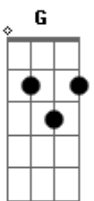

© ukulele-chords.com