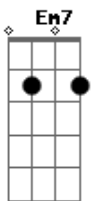

Filipe Soares (Energia Positiva) - Garota da Zona Sul

tom: B (forma dos acordes no tom de A)
 Capotraste na 2ª casa
 Intro: G D Em7 Cadd9

Teu olhar com tão pouco me domina
 Seu sorriso faz parte da minha vida
 Me encanto com seu jeito menina de ser
 Descobri o que é, me apaixonei por você

O brilho do sol é menor que a tua beleza
 A lua te ilumina só pra eu ter a certeza
 Eu iria por você do polo Norte ao polo sul
 Me permite te amar, garota da zona sul

[Refrão]
 Quando tua boca fala, eu sinto lá na alma

Acordes

© ukulele-chords.com

© ukulele-chords.com

© ukulele-chords.com

© ukulele-chords.com

© ukulele-chords.com

© ukulele-chords.com

Cadd9 Em7
 Quando te vejo em minha frente
 D Cadd9 D
 Quero ser o seu último amor pra sempre
 [Solo] G D Em7 Cadd9

G D Em7
 O brilho do sol é menor que a tua beleza
 A lua te ilumina só pra eu ter a certeza
 G D Em7
 Eu iria por você do polo Norte ao polo sul
 Me permite te amar, garota da zona sul

[Refrão]
 Cadd9 Em7 Cadd9 G
 Quando tua boca fala, eu sinto lá na alma
 Cadd9 Em7
 Quando te vejo em minha frente
 D Cadd9 D G
 Quero ser o seu último amor pra sempre