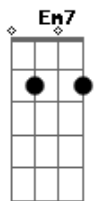

Filipe Soares (Energia Positiva) - Garota da Zona Sul

tom: B (forma dos acordes no tom de A)
 Capotraste na 2ª casa
 Intro: G D Em7 Cadd9

Teu olhar com tão pouco me domina
 Seu sorriso faz parte da minha vida
 Me encanto com seu jeito menina de ser
 Descobri o que é, me apaixonei por você

O brilho do sol é menor que a tua beleza
 A lua te ilumina só pra eu ter a certeza
 Eu iria por você do polo Norte ao polo sul
 Me permite te amar, garota da zona sul

[Refrão]
 Quando tua boca fala, eu sinto lá na alma

Acordes

© ukulele-chords.com

© ukulele-chords.com

© ukulele-chords.com

© ukulele-chords.com

© ukulele-chords.com

© ukulele-chords.com

Cadd9 Em7
 Quando te vejo em minha frente
 D Cadd9 D
 Quero ser o seu último amor pra sempre
 [Solo] G D Em7 Cadd9

G D Em7
 O brilho do sol é menor que a tua beleza
 Cadd9
 A lua te ilumina só pra eu ter a certeza
 G D Em7
 Eu iria por você do polo Norte ao polo sul
 Cadd9 D
 Me permite te amar, garota da zona sul