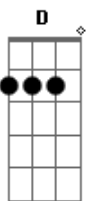

Filipe Soares (Energia Positiva) - Garota da Zona Sul

tom: B (forma dos acordes no tom de A)
 Capotraste na 2ª casa
 Intro: G D Em7 Cadd9

Teu olhar com tão pouco me domina
 Seu sorriso faz parte da minha vida
 Me encanto com seu jeito menina de ser
 Descobri o que é, me apaixonei por você

O brilho do sol é menor que a tua beleza
 A lua te ilumina só pra eu ter a certeza
 Eu iria por você do polo Norte ao polo sul
 Me permite te amar, garota da zona sul

[Refrão]
 Quando tua boca fala, eu sinto lá na alma

Acordes

© ukulele-chords.com

© ukulele-chords.com

© ukulele-chords.com

© ukulele-chords.com

© ukulele-chords.com

© ukulele-chords.com

Cadd9 Em7
 Quando te vejo em minha frente
 D Cadd9 D
 Quero ser o seu último amor pra sempre
 [Solo] G D Em7 Cadd9

G D Em7
 O brilho do sol é menor que a tua beleza
 A lua te ilumina só pra eu ter a certeza
 G D Em7
 Eu iria por você do polo Norte ao polo sul
 Me permite te amar, garota da zona sul

[Refrão]
 Cadd9 Em7 Cadd9 G
 Quando tua boca fala, eu sinto lá na alma
 Cadd9 Em7
 Quando te vejo em minha frente
 D Cadd9 D G
 Quero ser o seu último amor pra sempre