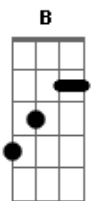

Filipe Soares (Energia Positiva) - Garota da Zona Sul

tom:
B (forma dos acordes no tom de A)
Capotraste na 2ª casa
Intro: G D Em7 Cadd9

Teu olhar com tão pouco me domina
Seu sorriso faz parte da minha vida
Me encanto com seu jeito menina de ser
Descobri o que é, me apaixonei por você

O brilho do sol é menor que a tua beleza
A lua te ilumina só pra eu ter a certeza
Eu iria por você do polo Norte ao polo sul
Me permite te amar, garota da zona sul

[Refrão]
Quando tua boca fala, eu sinto lá na alma

Acordes

© ukulele-chords.com