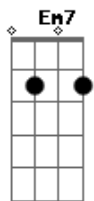

Filipe Soares (Energia Positiva) - Garota da Zona Sul

tom:
 B (forma dos acordes no tom de A)
 Capotraste na 2ª casa
 Intro: G D Em7 Cadd9

Teu olhar com tão pouco me domina
 Seu sorriso faz parte da minha vida
 Me encanto com seu jeito menina de ser
 Descobri o que é, me apaixonei por você

O brilho do sol é menor que a tua beleza
 A lua te ilumina só pra eu ter a certeza
 Eu iria por você do polo Norte ao polo sul
 Me permite te amar, garota da zona sul

[Refrão]
 Quando tua boca fala, eu sinto lá na alma

Acordes

© ukulele-chords.com

© ukulele-chords.com

© ukulele-chords.com

© ukulele-chords.com

© ukulele-chords.com

© ukulele-chords.com

Cadd9 Em7
 Quando te vejo em minha frente
 D Cadd9 D
 Quero ser o seu último amor pra sempre
 [Solo] G D Em7 Cadd9

G D Em7
 O brilho do sol é menor que a tua beleza
 A lua te ilumina só pra eu ter a certeza
 G D Em7
 Eu iria por você do polo Norte ao polo sul
 Me permite te amar, garota da zona sul
 [Refrão]

Cadd9 Em7 Cadd9 G
 Quando tua boca fala, eu sinto lá na alma
 Cadd9 Em7
 Quando te vejo em minha frente
 D Cadd9 D G
 Quero ser o seu último amor pra sempre