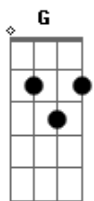

© ukulele-chords.com