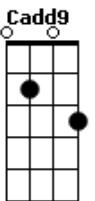

Filipe Soares (Energia Positiva) - Garota da Zona Sul

tom: B (forma dos acordes no tom de A)
 Capotraste na 2ª casa
 Intro: G D Em7 Cadd9

Teu olhar com tão pouco me domina
 Seu sorriso faz parte da minha vida
 Me encanto com seu jeito menina de ser
 Descobri o que é, me apaixonei por você

O brilho do sol é menor que a tua beleza
 A lua te ilumina só pra eu ter a certeza
 Eu iria por você do polo Norte ao polo sul
 Me permite te amar, garota da zona sul

[Refrão]
 Quando tua boca fala, eu sinto lá na alma

Acordes

© ukulele-chords.com

© ukulele-chords.com

© ukulele-chords.com

© ukulele-chords.com

© ukulele-chords.com

© ukulele-chords.com

Cadd9 Em7
 Quando te vejo em minha frente
 D Cadd9 D
 Quero ser o seu último amor pra sempre
 [Solo] G D Em7 Cadd9

G D Em7
 O brilho do sol é menor que a tua beleza
 A lua te ilumina só pra eu ter a certeza
 G D Em7
 Eu iria por você do polo Norte ao polo sul
 Me permite te amar, garota da zona sul

[Refrão]
 Cadd9 Em7 Cadd9 G
 Quando tua boca fala, eu sinto lá na alma
 Cadd9 Em7
 Quando te vejo em minha frente
 D Cadd9 D G
 Quero ser o seu último amor pra sempre