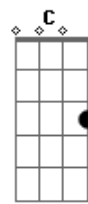

Bbm **Fm** **Bbm**
 Princesa, me acompanhe
Fm
 Se derrame
Bbm **Fm**
 Com taças pro ar
Gbm
 Celebrar
Abm **Bbm**

Na cama tem mais champagne

(**Bbm Fm Gbm Abm**)

[Verso 2]
 Não sei onde é que isso vai dar
 Nem to aqui pra responder
 Eu vim pra perguntar, yeah
 TTK, nema, é da onde eu vim
 Você não gosta de mim
 Mas sua mina gosta (haha)
 a rejeição é o drama
 Quem é aceito, aceita
 Quem não é aceito, questiona
 Psicopata na trama, mente sinistra
 Jogando o jogo, por amor e grana
 Rala cuzão
 Tu não aguentaria nem um dia na minha função
 Na missão, dando o sangue
 Me jogaram na malandragem, irmão
 Eu voltei liderando a gangue
 Agradeço aos camaradas
 Que enxugaram minhas lágrimas
 Me acalmaram na raiva
 Me entenderam, me compreenderam
 a todos que me defenderam aonde eu não tava
 Mato e morro por isso
 Minhas rimas são como árvores
 Filhos, livros
 Que me rendem cédulas, me fazem rico
 Quanto mais séria fica a brincadeira
 Mais eu me divirto

Bbm **Fm** **Bbm**
 Princesa, me acompanhe
Fm
 Se derrame
Bbm **Fm**
 Com taças pro ar
Gbm
 Celebrar
Abm **Bbm**
 Na cama tem mais champagne

Acordes

© ukulele-chords.com

© ukulele-chords.com

© ukulele-chords.com