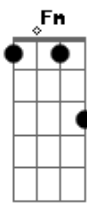

Filipe Ret - Taças Pro Ar

Tom: Gb

Bbm
 Enquanto eles vão, vivaz tá voltando
Fm **Bbm**
 Sabendo dizer sim e não, pra continuar voando
 Mano, é vida de MC
Fm
 Eu não trabalho pra me divertir, me divirto trabalhando
Bbm
 Rindo de quem acha que entende
Fm
 Eu sou apenas eu e é por isso que vende
Gbm
 Da norte a sul, irmão
Abm
 Pau no cu de quem não tem colhão pra ser transparente
Bbm
 Otário cai, sagaz fica
Fm
 Onde tiver que ir, a gente vai, sem medo da vida
Bbm
 Rima navalha, pique vivaz
Fm **Bbm**
 Foda-se quem fala, um brinde pra quem faz
 Sigo contornando as crises
Fm
 Malandro aqui nasceu pra ser estilo livre
Gbm
 Na verdade, eu não quero ganhar
Abm
 No fundo eu só quero alcançar o tamanho que eu sempre tive

Bbm **Fm** **Bbm**
 Princesa, me acompanhe
Fm
 Se derrame
Bbm **Fm**
 Com taças pro ar
Gbm
 Celebrar
Abm **Bbm**

Na cama tem mais champagne

(**Bbm Fm Gbm Abm**)

[Verso 2]
 Não sei onde é que isso vai dar
 Nem to aqui pra responder
 Eu vim pra perguntar, yeah
 TTK, nema, é da onde eu vim
 Você não gosta de mim
 Mas sua mina gosta (haha)
 a rejeição é o drama
 Quem é aceito, aceita
 Quem não é aceito, questiona
 Psicopata na trama, mente sinistra
 Jogando o jogo, por amor e grana
 Rala cuzão
 Tu não aguentaria nem um dia na minha função
 Na missão, dando o sangue
 Me jogaram na malandragem, irmão
 Eu voltei liderando a gangue
 Agradeço aos camaradas
 Que enxugaram minhas lágrimas
 Me acalmaram na raiva
 Me entenderam, me compreenderam
 a todos que me defenderam aonde eu não tava
 Mato e morro por isso
 Minhas rimas são como árvores
 Filhos, livros
 Que me rendem cédulas, me fazem rico
 Quanto mais séria fica a brincadeira
 Mais eu me divirto

Bbm **Fm** **Bbm**
 Princesa, me acompanhe
Fm
 Se derrame
Bbm **Fm**
 Com taças pro ar
Gbm
 Celebrar
Abm **Bbm**
 Na cama tem mais champagne

Acordes

© ukulele-chords.com

© ukulele-chords.com

© ukulele-chords.com