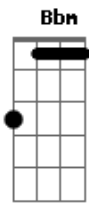

Filipe Ret - Taças Pro Ar

Tom: Gb

Bbm
 Enquanto eles vão, vivaz tá voltando
Fm **Bbm**
 Sabendo dizer sim e não, pra continuar voando
 Mano, é vida de MC
Fm
 Eu não trabalho pra me divertir, me divirto trabalhando
Bbm
 Rindo de quem acha que entende
Fm
 Eu sou apenas eu e é por isso que vende
Gbm
 Da norte a sul, irmão
Abm
 Pau no cu de quem não tem colhão pra ser transparente
Bbm
 Otário cai, sagaz fica
Fm
 Onde tiver que ir, a gente vai, sem medo da vida
Bbm
 Rima navalha, pique vivaz
Fm **Bbm**
 Foda-se quem fala, um brinde pra quem faz
 Sigo contornando as crises
Fm
 Malandro aqui nasceu pra ser estilo livre
Gbm
 Na verdade, eu não quero ganhar
Abm
 No fundo eu só quero alcançar o tamanho que eu sempre tive

Bbm **Fm** **Bbm**
 Princesa, me acompanhe
Fm
 Se derrame
Bbm **Fm**
 Com taças pro ar
Gbm
 Celebrar
Abm **Bbm**

Na cama tem mais champagne

(**Bbm Fm Gbm Abm**)

[Verso 2]
 Não sei onde é que isso vai dar
 Nem to aqui pra responder
 Eu vim pra perguntar, yeah
 TTK, nema, é da onde eu vim
 Você não gosta de mim
 Mas sua mina gosta (haha)
 a rejeição é o drama
 Quem é aceito, aceita
 Quem não é aceito, questiona
 Psicopata na trama, mente sinistra
 Jogando o jogo, por amor e grana
 Rala cuzão
 Tu não aguentaria nem um dia na minha função
 Na missão, dando o sangue
 Me jogaram na malandragem, irmão
 Eu voltei liderando a gangue
 Agradeço aos camaradas
 Que enxugaram minhas lágrimas
 Me acalmaram na raiva
 Me entenderam, me compreenderam
 a todos que me defenderam aonde eu não tava
 Mato e morro por isso
 Minhas rimas são como árvores
 Filhos, livros
 Que me rendem cédulas, me fazem rico
 Quanto mais séria fica a brincadeira
 Mais eu me divirto

Bbm **Fm** **Bbm**
 Princesa, me acompanhe
Fm
 Se derrame
Bbm **Fm**
 Com taças pro ar
Gbm
 Celebrar
Abm **Bbm**
 Na cama tem mais champagne

Acordes

© ukulele-chords.com

© ukulele-chords.com

© ukulele-chords.com