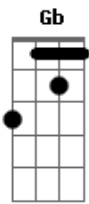

Na cama tem mais champagne

(**Bbm Fm Gbm Abm**)

[Verso 2]
Não sei onde é que isso vai dar
Nem to aqui pra responder
Eu vim pra perguntar, yeah
TTK, nema, é da onde eu vim
Você não gosta de mim
Mas sua mina gosta (haha)
a rejeição é o drama
Quem é aceito, aceita
Quem não é aceito, questiona
Psicopata na trama, mente sinistra
Jogando o jogo, por amor e grana
Rala cuzão
Tu não aguentaria nem um dia na minha função
Na missão, dando o sangue
Me jogaram na malandragem, irmão
Eu voltei liderando a gangue
Agradeço aos camaradas
Que enxugaram minhas lágrimas
Me acalmaram na raiva
Me entenderam, me compreenderam
a todos que me defenderam aonde eu não tava
Mato e morro por isso
Minhas rimas são como árvores
Filhos, livros
Que me rendem cédulas, me fazem rico
Quanto mais séria fica a brincadeira
Mais eu me divirto

Bbm **Fm** **Bbm**
Princesa, me acompanhe
Fm
Se derrame
Bbm **Fm**
Com taças pro ar
Gbm
Celebrar
Abm **Bbm**
Na cama tem mais champagne

Acordes