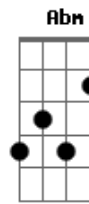

© ukulele-chords.com