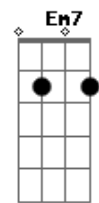

© ukulele-chords.com