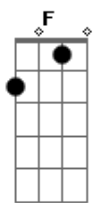

© ukulele-chords.com