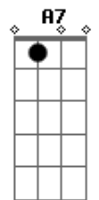

© ukulele-chords.com