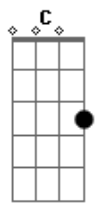

© ukulele-chords.com