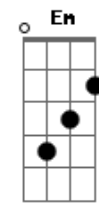

© ukulele-chords.com