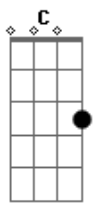

© ukulele-chords.com