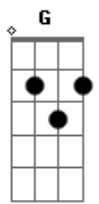

(**C D Bm C**)

Am **G**
Deixou sua glória, se esvaziou

C
Se tornou servo, se humilhou

Am
Nele estava a vida

G
E a vida era a luz dos homens

C **D**
Venceu a morte e ressuscitou

Acordes

© ukulele-chords.com