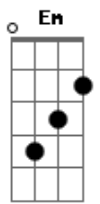

© ukulele-chords.com