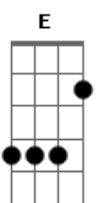

Filipe Benedito - Verão

tom:

Intro: E Abm7 Abm7 Abm7
 Gbm7 Badd9 B7 E
 E Abm7 Abm7 Abm7
 Gbm7 Badd9

E Abm7 Gbm7
 Sentir um vento frio bater já é
 E Abm7 Gbm7
 Normal, afinal, "lançou sua sorte ao léu"
 E Abm7 Gbm7 A B E
 Medo que corrompe, que rompe o azul do céu

(E Abm7 Abm7 Abm7)
 (Gbm7 Badd9 B7 E)

E Abm7 Gbm7
 Vem me ouvir, vou te mostrar
 A B E
 As cores da estação
 E Abm7 Gm7 Gbm7 A B E

Cinza não tem lugar no céu azul do verão

E Abm7 A7M
 Vem me ouvir, vou te mostrar
 B7 B7 B7 E
 As cores da estação
 E Abm7 A7M B7 B7 B7 E
 Cinza não tem lugar no céu azul do verão

E Abm7 Gm7 Gbm7
 Vem me ouvir, vou te mostrar
 A B E
 As cores da estação
 E Abm7 Gm7 Gbm7 A B E
 Cinza não tem lugar no céu azul do verão

E Abm7 A7M
 Vem me ouvir, vou te mostrar
 B7 B7 B7 E
 As cores da estação
 E Abm7 A7M B7 B7 B7 E
 Cinza não tem lugar no céu azul do verão

E
 Uuuh
 Abm7 Gbm7 A B
 Laaa laa laia laia

E
 Uuuh
 Abm7 A7M
 Laaa laa laia laia

[Final] B7 B7 B7 E

Acordes

© ukulele-chords.com

© ukulele-chords.com

© ukulele-chords.com

© ukulele-chords.com