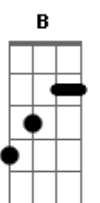

© ukulele-chords.com