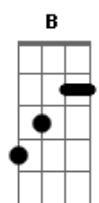

© ukulele-chords.com