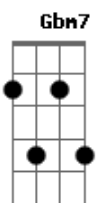

Filipe Benedito - Verão

tom:

Intro: E Abm7 Abm7 Abm7
Gbm7 Badd9 B7 E
E Abm7 Abm7 Abm7
Gbm7 Badd9

E Abm7 Gbm7
Sentir um vento frio bater já é
E Abm7 Gbm7
Normal, afinal, "lançou sua sorte ao léu"
E Abm7 Gbm7 A B E
Medo que corrompe, que rompe o azul do céu

(E Abm7 Abm7 Abm7)
(Gbm7 Badd9 B7 E)

E Abm7 Gbm7
Vem me ouvir, vou te mostrar
A B E
As cores da estação
E Abm7 Gm7 Gbm7 A B E

Cinza não tem lugar no céu azul do verão

E Abm7 A7M
Vem me ouvir, vou te mostrar
B7 B7 B7 E
As cores da estação
E Abm7 A7M B7 B7 B7 E
Cinza não tem lugar no céu azul do verão

E Abm7 Gm7 Gbm7
Vem me ouvir, vou te mostrar
A B E
As cores da estação
E Abm7 Gm7 Gbm7 A B E
Cinza não tem lugar no céu azul do verão

E Abm7 A7M
Vem me ouvir, vou te mostrar
B7 B7 B7 E
As cores da estação
E Abm7 A7M B7 B7 B7 E
Cinza não tem lugar no céu azul do verão

E
Uuuu
Abm7 Gbm7 A B
Laaa laa laia laia

E
Uuuu
Abm7 A7M
Laaa laa laia laia

[Final] B7 B7 B7 E

Acordes

© ukulele-chords.com

© ukulele-chords.com

© ukulele-chords.com

© ukulele-chords.com