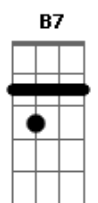

Filipe Benedito - Verão

tom:

Intro: E Abm7 Abm7 Abm7
 Gbm7 Badd9 B7 E
 E Abm7 Abm7 Abm7
 Gbm7 Badd9

E Abm7 Gbm7
 Sentir um vento frio bater já é
 E Abm7 Gbm7
 Normal, afinal, "lançou sua sorte ao léu"
 E Abm7 Gbm7 A B E
 Medo que corrompe, que rompe o azul do céu

(E Abm7 Abm7 Abm7)
 (Gbm7 Badd9 B7 E)

E Abm7 Gbm7
 Vem me ouvir, vou te mostrar
 A B E
 As cores da estação
 E Abm7 Gm7 Gbm7 A B E

Cinza não tem lugar no céu azul do verão

E Abm7 A7M
 Vem me ouvir, vou te mostrar
 B7 B7 B7 E
 As cores da estação
 E Abm7 A7M B7 B7 B7 E
 Cinza não tem lugar no céu azul do verão

E Abm7 Gm7 Gbm7
 Vem me ouvir, vou te mostrar
 A B E
 As cores da estação
 E Abm7 Gm7 Gbm7 A B E
 Cinza não tem lugar no céu azul do verão

E Abm7 A7M
 Vem me ouvir, vou te mostrar
 B7 B7 B7 E
 As cores da estação
 E Abm7 A7M B7 B7 B7 E
 Cinza não tem lugar no céu azul do verão

E
 Uuuh
 Abm7 Gbm7 A B
 Laaa laa laia laia

E
 Uuuh
 Abm7 A7M
 Laaa laa laia laia

[Final] B7 B7 B7 E

Acordes

© ukulele-chords.com

© ukulele-chords.com

© ukulele-chords.com

© ukulele-chords.com