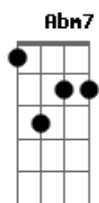

Filipe Benedito - Verão

tom:

Intro: E Abm7 Abm7 Abm7
Gbm7 Badd9 B7 E
E Abm7 Abm7 Abm7
Gbm7 Badd9

E Abm7 Gbm7
Sentir um vento frio bater já é
E Abm7 Gbm7
Normal, afinal, "lançou sua sorte ao léu"
E Abm7 Gbm7 A B E
Medo que corrompe, que rompe o azul do céu

(E Abm7 Abm7 Abm7)
(Gbm7 Badd9 B7 E)

E Abm7 Gbm7
Vem me ouvir, vou te mostrar
A B E
As cores da estação
E Abm7 Gm7 Gbm7 A B E

Cinza não tem lugar no céu azul do verão

E Abm7 A7M
Vem me ouvir, vou te mostrar
B7 B7 B7 E
As cores da estação
E Abm7 A7M B7 B7 B7 E
Cinza não tem lugar no céu azul do verão

E Abm7 Gm7 Gbm7
Vem me ouvir, vou te mostrar
A B E
As cores da estação
E Abm7 Gm7 Gbm7 A B E
Cinza não tem lugar no céu azul do verão

E Abm7 A7M
Vem me ouvir, vou te mostrar
B7 B7 B7 E
As cores da estação
E Abm7 A7M B7 B7 B7 E
Cinza não tem lugar no céu azul do verão

E
Uuuu
Abm7 Gbm7 A B
Laaa laa laia laia

E
Uuuu
Abm7 A7M
Laaa laa laia laia

[Final] B7 B7 B7 E

Acordes

© ukulele-chords.com

© ukulele-chords.com

© ukulele-chords.com

© ukulele-chords.com