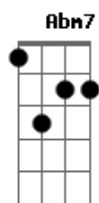

Filipe Benedito - Verão

tom:

Intro: E Abm7 Abm7 Abm7
 Gbm7 Badd9 B7 E
 E Abm7 Abm7 Abm7
 Gbm7 Badd9

E Abm7 Gbm7
 Sentir um vento frio bater já é
 E Abm7 Gbm7
 Normal, afinal, "lançou sua sorte ao léu"
 E Abm7 Gbm7 A B E
 Medo que corrompe, que rompe o azul do céu

(E Abm7 Abm7 Abm7)
 (Gbm7 Badd9 B7 E)

E Abm7 Gbm7
 Vem me ouvir, vou te mostrar
 A B E
 As cores da estação
 E Abm7 Gm7 Gbm7 A B E

Cinza não tem lugar no céu azul do verão

E Abm7 A7M
 Vem me ouvir, vou te mostrar
 B7 B7 B7 E
 As cores da estação
 E Abm7 A7M B7 B7 B7 E
 Cinza não tem lugar no céu azul do verão

E Abm7 Gm7 Gbm7
 Vem me ouvir, vou te mostrar
 A B E
 As cores da estação
 E Abm7 Gm7 Gbm7 A B E
 Cinza não tem lugar no céu azul do verão

E Abm7 A7M
 Vem me ouvir, vou te mostrar
 B7 B7 B7 E
 As cores da estação
 E Abm7 A7M B7 B7 B7 E
 Cinza não tem lugar no céu azul do verão

E
 Uuuh
 Abm7 Gbm7 A B
 Laaa laa laia laia

E
 Uuuh
 Abm7 A7M
 Laaa laa laia laia

[Final] B7 B7 B7 E

Acordes

© ukulele-chords.com

© ukulele-chords.com

© ukulele-chords.com

© ukulele-chords.com