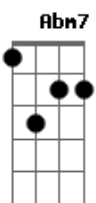

Filipe Benedito - Verão

tom:

Intro: E Abm7 Abm7 Abm7
 Gbm7 Badd9 B7 E
 E Abm7 Abm7 Abm7
 Gbm7 Badd9

E Abm7 Gbm7
 Sentir um vento frio bater já é
 E Abm7 Gbm7
 Normal, afinal, "lançou sua sorte ao léu"
 E Abm7 Gbm7 A B E
 Medo que corrompe, que rompe o azul do céu

(E Abm7 Abm7 Abm7)
 (Gbm7 Badd9 B7 E)

E Abm7 Gbm7
 Vem me ouvir, vou te mostrar
 A B E
 As cores da estação
 E Abm7 Gm7 Gbm7 A B E

Cinza não tem lugar no céu azul do verão

E Abm7 A7M
 Vem me ouvir, vou te mostrar
 B7 B7 B7 E
 As cores da estação
 E Abm7 A7M B7 B7 B7 E
 Cinza não tem lugar no céu azul do verão

E Abm7 Gm7 Gbm7
 Vem me ouvir, vou te mostrar
 A B E
 As cores da estação
 E Abm7 Gm7 Gbm7 A B E
 Cinza não tem lugar no céu azul do verão

E Abm7 A7M
 Vem me ouvir, vou te mostrar
 B7 B7 B7 E
 As cores da estação
 E Abm7 A7M B7 B7 B7 E
 Cinza não tem lugar no céu azul do verão

E
 Uuuh
 Abm7 Gbm7 A B
 Laaa laa laia laia

E
 Uuuh
 Abm7 A7M
 Laaa laa laia laia

[Final] B7 B7 B7 E

Acordes

© ukulele-chords.com

© ukulele-chords.com

© ukulele-chords.com

© ukulele-chords.com