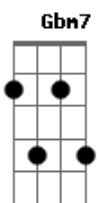

Filipe Benedito - Verão

tom:

Intro: E Abm7 Abm7 Abm7
 Gbm7 Badd9 B7 E
 E Abm7 Abm7 Abm7
 Gbm7 Badd9

E Abm7 Gbm7
 Sentir um vento frio bater já é
 E Abm7 Gbm7
 Normal, afinal, "lançou sua sorte ao léu"
 E Abm7 Gbm7 A B E
 Medo que corrompe, que rompe o azul do céu

(E Abm7 Abm7 Abm7)
 (Gbm7 Badd9 B7 E)

E Abm7 Gbm7
 Vem me ouvir, vou te mostrar
 A B E
 As cores da estação
 E Abm7 Gm7 Gbm7 A B E

Cinza não tem lugar no céu azul do verão

E Abm7 A7M
 Vem me ouvir, vou te mostrar
 B7 B7 B7 E
 As cores da estação
 E Abm7 A7M B7 B7 B7 E
 Cinza não tem lugar no céu azul do verão

E Abm7 Gm7 Gbm7
 Vem me ouvir, vou te mostrar
 A B E
 As cores da estação
 E Abm7 Gm7 Gbm7 A B E
 Cinza não tem lugar no céu azul do verão

E Abm7 A7M
 Vem me ouvir, vou te mostrar
 B7 B7 B7 E
 As cores da estação
 E Abm7 A7M B7 B7 B7 E
 Cinza não tem lugar no céu azul do verão

E
 Uuuh
 Abm7 Gbm7 A B
 Laaa laa laia laia

E
 Uuuh
 Abm7 A7M
 Laaa laa laia laia

[Final] B7 B7 B7 E

Acordes

© ukulele-chords.com

© ukulele-chords.com

© ukulele-chords.com

© ukulele-chords.com