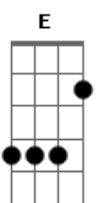

Filipe Benedito - Verão

tom:

Intro: E Abm7 Abm7 Abm7
Gbm7 Badd9 B7 E
E Abm7 Abm7 Abm7
Gbm7 Badd9

E Abm7 Gbm7
Sentir um vento frio bater já é
E Abm7 Gbm7
Normal, afinal, "lançou sua sorte ao léu"
E Abm7 Gbm7 A B E
Medo que corrompe, que rompe o azul do céu

(E Abm7 Abm7 Abm7)
(Gbm7 Badd9 B7 E)

E Abm7 Gbm7
Vem me ouvir, vou te mostrar
A B E
As cores da estação
E Abm7 Gm7 Gbm7 A B E

Cinza não tem lugar no céu azul do verão

E Abm7 A7M
Vem me ouvir, vou te mostrar
B7 B7 B7 E
As cores da estação
E Abm7 A7M B7 B7 B7 E
Cinza não tem lugar no céu azul do verão

E Abm7 Gm7 Gbm7
Vem me ouvir, vou te mostrar
A B E
As cores da estação
E Abm7 Gm7 Gbm7 A B E
Cinza não tem lugar no céu azul do verão

E Abm7 A7M
Vem me ouvir, vou te mostrar
B7 B7 B7 E
As cores da estação
E Abm7 A7M B7 B7 B7 E
Cinza não tem lugar no céu azul do verão

E
Uuuu
Abm7 Gbm7 A B
Laaa laa laia laia

E
Uuuu
Abm7 A7M
Laaa laa laia laia

[Final] B7 B7 B7 E

Acordes

© ukulele-chords.com

© ukulele-chords.com

© ukulele-chords.com

© ukulele-chords.com