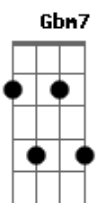

Filipe Benedito - Verão

tom:

Intro: E Abm7 Abm7 Abm7
 Gbm7 Badd9 B7 E
 E Abm7 Abm7 Abm7
 Gbm7 Badd9

E Abm7 Gbm7
 Sentir um vento frio bater já é
 E Abm7 Gbm7
 Normal, afinal, "lançou sua sorte ao léu"
 E Abm7 Gbm7 A B E
 Medo que corrompe, que rompe o azul do céu

(E Abm7 Abm7 Abm7)
 (Gbm7 Badd9 B7 E)

E Abm7 Gbm7
 Vem me ouvir, vou te mostrar
 A B E
 As cores da estação
 E Abm7 Gm7 Gbm7 A B E

Cinza não tem lugar no céu azul do verão

E Abm7 A7M
 Vem me ouvir, vou te mostrar
 B7 B7 B7 E
 As cores da estação
 E Abm7 A7M B7 B7 B7 E
 Cinza não tem lugar no céu azul do verão

E Abm7 Gm7 Gbm7
 Vem me ouvir, vou te mostrar
 A B E
 As cores da estação
 E Abm7 Gm7 Gbm7 A B E
 Cinza não tem lugar no céu azul do verão

E Abm7 A7M
 Vem me ouvir, vou te mostrar
 B7 B7 B7 E
 As cores da estação
 E Abm7 A7M B7 B7 B7 E
 Cinza não tem lugar no céu azul do verão

E
 Uuuh
 Abm7 Gbm7 A B
 Laaa laa laia laia

E
 Uuuh
 Abm7 A7M
 Laaa laa laia laia

[Final] B7 B7 B7 E

Acordes

© ukulele-chords.com

© ukulele-chords.com

© ukulele-chords.com

© ukulele-chords.com