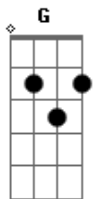

# Filhos do Rei - Dança do Vivo

tom:

G

Intro: G Em Am D

G Em Am D  
Se você veio seguindo a batucada  
G Em Am D  
Cantou maluco do Senhor junto com a molecada  
G Em Am D  
Filhos do Rei trouxe uma nova dança agora  
G Em Am D  
Quem é esperto não vai ficar de fora

G Em Am D  
Eu disse vivo, morto, morto vivo  
G Em Am D  
Eu disse vivo, morto, só não pode ficar torto  
G Em Am D  
Eu disse morto, vivo, vivo, morto  
G Em Am D  
Eu disse morto, vivo, bate palma e dá um grito

G Em Am D  
Quando Lázaro morreu Jesus chorou  
G Em Am D  
Mas quando chamou, ele logo levantou  
G Em Am D  
Se liga agora na mensagem pra você  
G Em Am D

## Acordes

© ukulele-chords.com

© ukulele-chords.com

© ukulele-chords.com

© ukulele-chords.com

Se crer em Cristo, você jamais vai morrer

G Em Am D  
Eu disse vivo, morto, morto vivo  
G Em Am D  
Eu disse vivo, morto, só não pode ficar torto  
G Em Am D  
Eu disse morto, vivo, vivo, morto  
G Em Am D  
Eu disse morto, vivo, bate palma e dá um grito