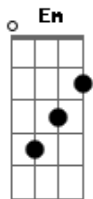

# Filhos do Rei - Dança do Vivo

tom:

G

Intro: G Em Am D

G Em Am D  
Se você veio seguindo a batucada  
G Em Am D  
Cantou maluco do Senhor junto com a molecada  
G Em Am D  
Filhos do Rei trouxe uma nova dança agora  
G Em Am D  
Quem é esperto não vai ficar de fora

G Em Am D  
Eu disse vivo, morto, morto vivo  
G Em Am D  
Eu disse vivo, morto, só não pode ficar torto  
G Em Am D  
Eu disse morto, vivo, vivo, morto  
G Em Am D  
Eu disse morto, vivo, bate palma e dá um grito

G Em Am D  
Quando Lázaro morreu Jesus chorou  
G Em Am D  
Mas quando chamou, ele logo levantou  
G Em Am D  
Se liga agora na mensagem pra você  
G Em Am D

## Acordes

© ukulele-chords.com

© ukulele-chords.com

© ukulele-chords.com

© ukulele-chords.com

Se crer em Cristo, você jamais vai morrer

G Em Am D  
Eu disse vivo, morto, morto vivo  
G Em Am D  
Eu disse vivo, morto, só não pode ficar torto  
G Em Am D  
Eu disse morto, vivo, vivo, morto  
G Em Am D  
Eu disse morto, vivo, bate palma e dá um grito