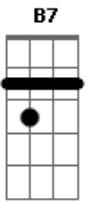

© ukulele-chords.com