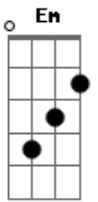

© ukulele-chords.com