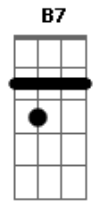

© ukulele-chords.com