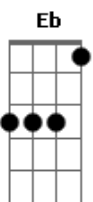

© ukulele-chords.com