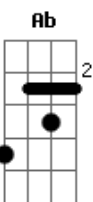

© ukulele-chords.com