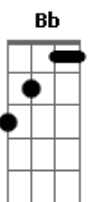

© ukulele-chords.com