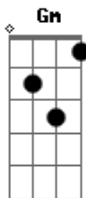

# Filhos da Marta - Ferida Atemporal

tom:

Intro: **F**  
**Dm Gm Am Bb**  
**Dm Gm Am Bb**  
**Dm Gm Am Bb**  
**Dm Gm Am Bb**

**F Bb**  
 Sinalizando o imenso céu  
**Am Gm**  
 Um dizer tão escondido  
**F Bb**  
 Trancado a 7 chaves eu  
**Gm A7**  
 Me percebi ao meu ouvindo

( **Dm Gm Am Bb** )  
 ( **Dm Gm Am Bb** )

**F Bb**  
 Por fim o que me voltou  
**Am Gm**  
 Não foi o que imaginei  
**F Bb**  
 Talvez não se reverberou  
**Gm A7**  
 Universo meu que plantei

[Ponte]

**Gm (Gm A Bb)**  
 Ferida atemporal  
**Bbm**  
 Quem sabe um dia cure

[Refrão 1]

**F Bb**