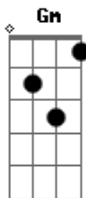

© ukulele-chords.com