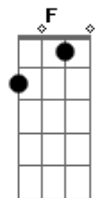

Filhos da Marta - Ferida Atemporal

tom:

Intro: **F**
Dm Gm Am Bb
Dm Gm Am Bb
Dm Gm Am Bb
Dm Gm Am Bb

F Bb
Sinalizando o imenso céu
Am Gm
Um dizer tão escondido
F Bb
Trancado a 7 chaves eu
Gm A7
Me percebi ao meu ouvindo

(**Dm Gm Am Bb**)
(**Dm Gm Am Bb**)

F Bb
Por fim o que me voltou
Am Gm
Não foi o que imaginei
F Bb
Talvez não se reverberou
Gm A7
Universo meu que plantei

[Ponte]

Gm (Gm A Bb)
Ferida atemporal
Bbm
Quem sabe um dia cure

[Refrão 1]

F Bb

Acordes

© ukulele-chords.com