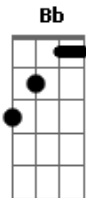

© ukulele-chords.com