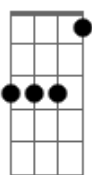

Filhos da Marta - Caso Consumado

Tom: G
Intro: Em Eb Db Eb

Em Eb Db Eb
Penso que as calçadas são da cor do céu
Em Eb Db Eb
Para um avião é igual
Em Eb Db Eb
Finco um pensamento no vão, no léu
Em Eb Db Eb
Claro como um dom de ser

Am B7/13-
O contrário, o bom
Am C B
Da calçada, ao lado
Am B7/13-
Do amor, do tom
C B Em Eb Db Eb
Caso Consumado, enfim

(Em Eb Db Eb)
(Em Eb Db Eb)

Em Eb Db Eb
Penso os "dessabores da competição"
Em Eb Db Eb
Passo para um lado só
Em Eb Db Eb

Faço um desaparego ao meu coração
Em Eb Db Eb
Claro como um dom de ser

Am B7/13-
Do contrário, o som
Am C B
Da calçada, do dia
Am B7/13-
Do amor, o bom
C B G
Caso consumado enfim

(G Gbm Bm Bb7M)

[Solo] Em Eb Db Eb

Am B7/13-
O contrário, o bom
Am C B
Da calçada, ao lado
Am B7/13-
Do amor, do tom
C B Em Eb Db Eb
Caso Consumado, enfim

Em Eb Db Eb
Se ficar em meu ser

Acordes

© ukulele-chords.com

© ukulele-chords.com

© ukulele-chords.com

Eb

© ukulele-chords.com

© ukulele-chords.com

© ukulele-chords.com

© ukulele-chords.com

© ukulele-chords.com

© ukulele-chords.com

© ukulele-chords.com

© ukulele-chords.com