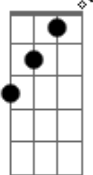

Filhos da Marta - Caso Consumado

Tom: G
Intro: Em Eb Db Eb

Em Eb Db Eb
Penso que as calçadas são da cor do céu
Em Eb Db Eb
Para um avião é igual
Em Eb Db Eb
Finco um pensamento no vão, no léu
Em Eb Db Eb
Claro como um dom de ser

Am B7/13-
O contrário, o bom
Am C B
Da calçada, ao lado
Am B7/13-
Do amor, do tom
C B Em Eb Db Eb
Caso Consumado, enfim

(Em Eb Db Eb)
(Em Eb Db Eb)

Em Eb Db Eb
Penso os "dessabores da competição"
Em Eb Db Eb
Passo para um lado só
Em Eb Db Eb

Faço um desaparego ao meu coração
Em Eb Db Eb
Claro como um dom de ser

Am B7/13-
Do contrário, o som
Am C B
Da calçada, do dia
Am B7/13-
Do amor, o bom
C B G
Caso consumado enfim

(G Gbm Bm Bb7M)

[Solo] Em Eb Db Eb

Am B7/13-
O contrário, o bom
Am C B
Da calçada, ao lado
Am B7/13-
Do amor, do tom
C B Em Eb Db Eb
Caso Consumado, enfim

Em Eb Db Eb
Se ficar em meu ser

Acordes

Bbma7

© ukulele-chords.com

G

© ukulele-chords.com