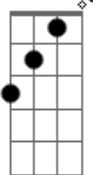

Filhos da Marta - Caso Consumado

Tom: G
Intro: Em Eb Db Eb

Em Eb Db Eb
Penso que as calçadas são da cor do céu
Em Eb Db Eb
Para um avião é igual
Em Eb Db Eb
Finco um pensamento no vão, no léu
Em Eb Db Eb
Claro como um dom de ser

Am B7/13-
O contrário, o bom
Am C B
Da calçada, ao lado
Am B7/13-
Do amor, do tom
C B Em Eb Db Eb
Caso Consumado, enfim

(Em Eb Db Eb)
(Em Eb Db Eb)

Em Eb Db Eb
Penso os "dessabores da competição"
Em Eb Db Eb
Passo para um lado só
Em Eb Db Eb

Faço um desaparego ao meu coração
Em Eb Db Eb
Claro como um dom de ser

Am B7/13-
Do contrário, o som
Am C B
Da calçada, do dia
Am B7/13-
Do amor, o bom
C B G
Caso consumado enfim

(G Gbm Bm Bb7M)

[Solo] Em Eb Db Eb

Am B7/13-
O contrário, o bom
Am C B
Da calçada, ao lado
Am B7/13-
Do amor, do tom
C B Em Eb Db Eb
Caso Consumado, enfim

Em Eb Db Eb
Se ficar em meu ser

Acordes

Bbma7