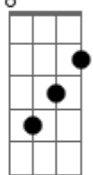

Filhos da Marta - Caso Consumado

Tom: G
Intro: Em Eb Db Eb

Em Eb Db Eb
Penso que as calçadas são da cor do céu
Em Eb Db Eb
Para um avião é igual
Em Eb Db Eb
Finco um pensamento no vão, no léu
Em Eb Db Eb
Claro como um dom de ser

Am B7/13-
O contrário, o bom
Am C B
Da calçada, ao lado
Am B7/13-
Do amor, do tom
C B Em Eb Db Eb
Caso Consumado, enfim

(Em Eb Db Eb)
(Em Eb Db Eb)

Em Eb Db Eb
Penso os "dessabores da competição"
Em Eb Db Eb
Passo para um lado só
Em Eb Db Eb

Faço um desaparego ao meu coração
Em Eb Db Eb
Claro como um dom de ser

Am B7/13-
Do contrário, o som
Am C B
Da calçada, do dia
Am B7/13-
Do amor, o bom
C B G
Caso consumado enfim

(G Gbm Bm Bb7M)

[Solo] Em Eb Db Eb

Am B7/13-
O contrário, o bom
Am C B
Da calçada, ao lado
Am B7/13-
Do amor, do tom
C B Em Eb Db Eb
Caso Consumado, enfim

Em Eb Db Eb
Se ficar em meu ser

Acordes

© ukulele-chords.com

© ukulele-chords.com

Em

© ukulele-chords.com

© ukulele-chords.com

© ukulele-chords.com

© ukulele-chords.com

© ukulele-chords.com

© ukulele-chords.com

© ukulele-chords.com

© ukulele-chords.com

© ukulele-chords.com