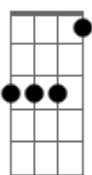

# Filhos da Marta - Caso Consumado

Tom: G  
Intro: Em Eb Db Eb

Em Eb Db Eb  
Penso que as calçadas são da cor do céu  
Em Eb Db Eb  
Para um avião é igual  
Em Eb Db Eb  
Finco um pensamento no vão, no léu  
Em Eb Db Eb  
Claro como um dom de ser

Am B7/13-  
O contrário, o bom  
Am C B  
Da calçada, ao lado  
Am B7/13-  
Do amor, do tom  
C B Em Eb Db Eb  
Caso Consumado, enfim

( Em Eb Db Eb )  
( Em Eb Db Eb )

Em Eb Db Eb  
Penso os "dessabores da competição"  
Em Eb Db Eb  
Passo para um lado só  
Em Eb Db Eb

[Solo] Em Eb Db Eb

Am B7/13-  
O contrário, o bom  
Am C B  
Da calçada, ao lado  
Am B7/13-  
Do amor, do tom  
C B Em Eb Db Eb  
Caso Consumado, enfim

Em Eb Db Eb  
Se ficar em meu ser

## Acordes

Bbma7

© ukulele-chords.com

G

© ukulele-chords.com

Em

© ukulele-chords.com

Eb