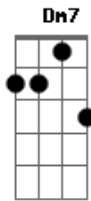

Filanos - Olhos Negros

Tom: G

m
Intro: ?Gm Dm7 Cm7 Dm7 Gm

[Riff Inicial]

E|-----3-3-----5-5-----3--
---5|
B|-----3-3-----6-6-----4--
---6|
G|-----3-3-----5-5-----3--
---5|
D|-----5-5-----7-7-----5h7p5-----5--
---7|
A|-----3h5p3-----5-5-----3s5-5-5-5h8-----
h8p5s3-3-3s5-5-5|
E|-3h6-----h6p0h3-3-3-3-3h6-----x-x-----x--
---x|

E|----3-3-|
B|----3-3-|
G|----3-3-|
D|----5-5-|
A|----5-5-|
E|-3-3-3-3-|

?Gm Dm7
Ela veio caminhando em minha direção
?Cm7 Dm7 Gm
Tão distante eu já sentia aquilo em mim
Gm Dm7
Aqueles olhos negros penetraram em mim
Cm7 Dm7 Gm
Passearam na minha mente e coração
Gm Dm7
Eu vi no escuro um clarão
Cm7 Dm7 Gm
E porque de repente ficou tudo tão escuro assim?

[Riff final]

E|-----3-3-----5-5-----3--
---5|
B|-----3-3-----6-6-----4--
---6|
G|-----3-3-----5-5-----3--
---5|
D|-----5-5-----7-7-----5h7p5-----5--
---7|
A|-----3h5p3-----5-5-----3s5-5-5-5h8-----
h8p5s3-3-3s5-5-5|
E|-3h6-----h6p0h3-3-3-3-3h6-----x-x-----x--
---x|

E|-3-3-3-|
B|-3-3-3-|
G|-3-3-3-|
D|-5-5-5-|
A|-5-5-5-|
E|-3-3-3-|

Acordes

© ukulele-chords.com

© ukulele-chords.com

© ukulele-chords.com

© ukulele-chords.com

© ukulele-chords.com

© ukulele-chords.com