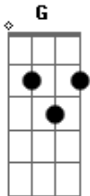

© ukulele-chords.com