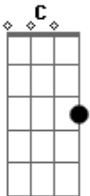

Fiduma e Jeca - Vestido Azul

Tom: C

C G
É se tá ruim pra você, imagina pra mim
Am F
É a vida sempre tem que complicar assim
C G
Me fez você ir em busca de outro coração
Am F
Outra vez, se enganando em outra ilusão

Dm F
E a nossa música tocou quando estavam a sós
C
Meu mundo parou e se lembrou de nós
G
Teus os olhos contavam o nossos segredos
Dm F
Mas calma que a nossa hora ainda vai chegar
C

Então me encontre no mesmo lugar
C G G7
E me prometa

C
Põe aquele vestido azul
G
E me beija como da primeira vez
Am
Fala que sentiu saudade
F
E que chora sempre que completa um mês
C
E que depois de tantos anos
G
Nossa história ainda não chegou ao fim
Dm
E que o destino planejou
F G C
Um final feliz pra você e pra mim

Acordes

© ukulele-chords.com