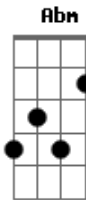

© ukulele-chords.com