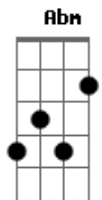

© ukulele-chords.com

© ukulele-chords.com