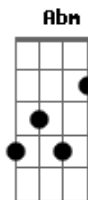

© ukulele-chords.com