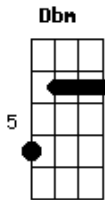

© ukulele-chords.com