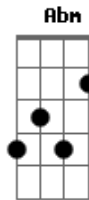

© ukulele-chords.com