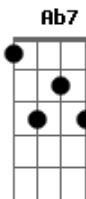

© ukulele-chords.com