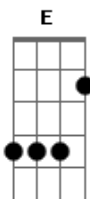

Fiduma e Jeca - Bagunçando As Avenidas

Tom: E

intro: Dbm E Gbm Ab7
Solo Inicial:

Dbm
Cotovelo já tá calejado

E Tô bebendo dobrado

Gbm
Liguei o carro puxei um cigarro

Ab
Pensa num dia embaçado
(Riff 1)

Dbm (Riff 2)
Só me faltava encontrar ela

Intro: Dbm A E B Ab7

Dbm (Riff 2)
Cotovelo já tá calejado

E (Riff 3)
Tô bebendo dobrado

Gbm (Riff 4)
Liguei o carro puxei um cigarro

Ab
Pensa num dia embaçado

Dbm (Riff 1)
Só me faltava encontrar ela

E (Riff 2)
Garrada com outro

(Riff 4) | (Riff 5)

G|-11-9-8-| |
D|-----| | D|-6-6-6-4-----|
A|-9--7-6-| | A|-----7-6-4--|

(Riff 6)

D|-4h5h6-|

(Acompanhamento Na Terceira Repetição do Refrão Final)

Acordes

© ukulele-chords.com

ukulele-chords.com