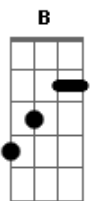

# Ferviente Corazón - Prefiero a Jesús

tom:

E

[Primeira Parte]

E A  
 Qué sería el cielo si no estás  
 Dbm B A  
 Que sería la vida sin tu paz  
 E A  
 Tú le das sentido a mi existir  
 Dbm B A  
 Todo lo que soy te quiere a ti  
 E A  
 Si no hay mañana, hoy yo sé  
 Dbm B A  
 Que contigo siempre estaré  
 E A  
 No me falta nada con tu amor  
 Dbm B A  
 Tú lo llenas todo en mi Señor  
 Dbm B A B  
 Tú lo llenas todo en mi Señor

## Acordes

© ukulele-chords.com

© ukulele-chords.com

© ukulele-chords.com

© ukulele-chords.com

Prefiero a Jesús su amor es eterno  
 A E B  
 Prefiero a Jesús, Yo anhele a Jesús

[Segunda Parte]

E A  
 Qué sería el cielo si no estás  
 Dbm B A  
 Que sería la vida sin tu paz  
 E A  
 Tú le das sentido a mi existir  
 Dbm B A  
 Todo lo que soy te quiere a ti  
 E A  
 Si no hay mañana, hoy yo sé  
 Dbm B A  
 Que contigo siempre estaré  
 Dbm B A  
 Que contigo siempre estaré