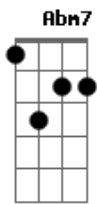

Ferrugem - Tristinha

tom:

Intro: **A7M** **Abm7** **Gbm7** **E** **Bm7** **E7**
A7M **Abm7** **Gbm7** **B7** **E** **B7**

E
 Todo fim é um recomeço
A7M
 De uma nova chance para amar
E
 Toda vez que eu te encontro
A7M
 Coração insiste em falar
Abm7 **Db7**
 Eu só preciso de 1 minuto com você
Gbm7
 Para me declarar
Abm7 **Db7**
 Meu olhar te segue sem eu perceber
Gbm7 **E7**
 Já deu para notar
A7M **Abm7**
 Que ele não te faz feliz e sinto

Que você também me quer
A7M
 Eu não te trocaria por bebida
Abm7 **Db7**

E muito menos por outra mulher
Gbm7
 Ele faz com você
B7 **E7**
 O que eu não vou fazer
A7M **Abm7**
 Te deixa em casa sozinha
Gbm7 **B7** **E** **Bm7** **E7**
 Chorando na cama, dormindo tristinha
A7M **Abm7**
 E eu sonhando contigo
Gbm7 **B7** **E** **Bm7** **E7**
 Em ser teu marido a vida todinha
A7M **Abm7**
 Te deixa em casa sozinha
Gbm7 **B7** **E** **Bm7** **E7**
 Chorando na cama, dormindo tristinha
A7M **Abm7**
 E eu sonhando contigo
Gbm7 **B7** **E** **B7**
 Em ser teu marido a vida todinha
 (**A7M** **Abm7** **Gbm7** **E** **Bm7** **E7**)
 (**A7M** **Abm7** **Gbm7** **B7** **E** **B7**)

E
 Todo fim é um recomeço
A7M(9/11)
 De uma nova chance para amar

Acordes

© ukulele-chords.com

© ukulele-chords.com

© ukulele-chords.com

© ukulele-chords.com

© ukulele-chords.com

© ukulele-chords.com