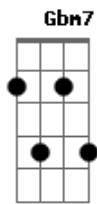

Ferrugem - Tristinha

tom:

Intro: **A7M** **Abm7** **Gbm7** **E** **Bm7** **E7**
A7M **Abm7** **Gbm7** **B7** **E** **B7**

E
 Todo fim é um recomeço
A7M
 De uma nova chance para amar
E
 Toda vez que eu te encontro
A7M
 Coração insiste em falar
Abm7 **Db7**
 Eu só preciso de 1 minuto com você
Gbm7
 Para me declarar
Abm7 **Db7**
 Meu olhar te segue sem eu perceber
Gbm7 **E7**
 Já deu para notar
A7M **Abm7**
 Que ele não te faz feliz e sinto

Que você também me quer
A7M
 Eu não te trocaria por bebida
Abm7 **Db7**

E muito menos por outra mulher
Gbm7
 Ele faz com você
B7 **E7**
 O que eu não vou fazer
A7M **Abm7**
 Te deixa em casa sozinha
Gbm7 **B7** **E** **Bm7** **E7**
 Chorando na cama, dormindo tristinha
A7M **Abm7**
 E eu sonhando contigo
Gbm7 **B7** **E** **Bm7** **E7**
 Em ser teu marido a vida todinha
A7M **Abm7**
 Te deixa em casa sozinha
Gbm7 **B7** **E** **Bm7** **E7**
 Chorando na cama, dormindo tristinha
A7M **Abm7**
 E eu sonhando contigo
Gbm7 **B7** **E** **B7**
 Em ser teu marido a vida todinha
 (**A7M** **Abm7** **Gbm7** **E** **Bm7** **E7**)
 (**A7M** **Abm7** **Gbm7** **B7** **E** **B7**)

E
 Todo fim é um recomeço
A7M(9/11)
 De uma nova chance para amar

Acordes

© ukulele-chords.com

© ukulele-chords.com

© ukulele-chords.com

© ukulele-chords.com

© ukulele-chords.com

© ukulele-chords.com