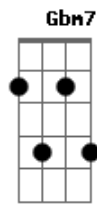

© ukulele-chords.com

© ukulele-chords.com