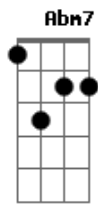

Ferrugem - Tristinha

tom:

Intro: **A7M** **Abm7** **Gbm7** **E** **Bm7** **E7**
A7M **Abm7** **Gbm7** **B7** **E** **B7**

E
 Todo fim é um recomeço
A7M
 De uma nova chance para amar
E
 Toda vez que eu te encontro
A7M
 Coração insiste em falar
Abm7 **Db7**
 Eu só preciso de 1 minuto com você
Gbm7
 Para me declarar
Abm7 **Db7**
 Meu olhar te segue sem eu perceber
Gbm7 **E7**
 Já deu para notar
A7M **Abm7**
 Que ele não te faz feliz e sinto

E
 Que você também me quer
A7M
 Eu não te trocaria por bebida
Abm7 **Db7**

Gbm7
 E muito menos por outra mulher
B7 **E7**
 Ele faz com você
B7 **E7**
 O que eu não vou fazer
A7M **Abm7**
 Te deixa em casa sozinha
Gbm7 **B7** **E** **Bm7** **E7**
 Chorando na cama, dormindo tristinha
A7M **Abm7**
 E eu sonhando contigo
Gbm7 **B7** **E** **Bm7** **E7**
 Em ser teu marido a vida todinha
A7M **Abm7**
 Te deixa em casa sozinha
Gbm7 **B7** **E** **Bm7** **E7**
 Chorando na cama, dormindo tristinha
A7M **Abm7**
 E eu sonhando contigo
Gbm7 **B7** **E** **B7**
 Em ser teu marido a vida todinha

(**A7M** **Abm7** **Gbm7** **E** **Bm7** **E7**)
 (**A7M** **Abm7** **Gbm7** **B7** **E** **B7**)

E
 Todo fim é um recomeço
A7M(9/11)
 De uma nova chance para amar

Acordes

© ukulele-chords.com

© ukulele-chords.com