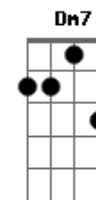

© ukulele-chords.com