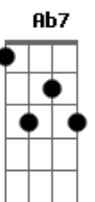

© ukulele-chords.com