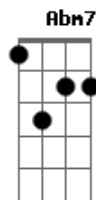

Ferrugem - Tentei Ser Incrível

Tom: A
Intro: 2x: E A7

E
Pra te conquistar

Eu tentei ser incrível

E
Pra te namorar

A7 Abm7 Dbm7
Eu fui cavalheiro com você...

Gbm7 B E
Abri a porta do carro pra você descer

A7 E
Fiz um poema e botei nas flores que eu te dei

A7 E D
Na inocência de quem acredita no amor

A7 B
Minha paixão era pra valer,

Abm7 Dbm7
Todos os meus sonhos eram com você

A7 B
Em matéria de amor e carinho,
Abm7

Tava tudo certo,
Dbm7 A7

Mas do nada você me deixou,

Ab7/13- Dbm7 Dbm7 Dm7 C7 B
Você me deixou,..... você me deixou

E Ab7/13-
Quando eu coloquei um

Caminhão de açúcar no seu mel,

B A Abm7 Dbm7 A7 B
Você bateu asa e voou voou voou para um novo amor

E Ab7/13-
Quando eu coloquei um

Caminhão de açúcar no seu mel,

B A Abm7 Dbm7 C B
Você bateu asa e voou voou voou para um novo amor

Acordes

© ukulele-chords.com

© ukulele-chords.com

© ukulele-chords.com

© ukulele-chords.com

© ukulele-chords.com