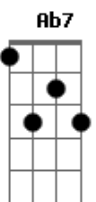

© ukulele-chords.com