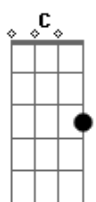

© ukulele-chords.com