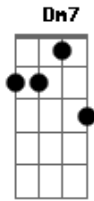

© ukulele-chords.com