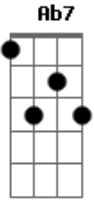

© ukulele-chords.com