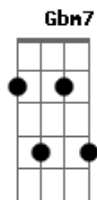

Ferrugem - Tentei Ser Incrível

Tom: A
Intro: 2x: E A7

E
Pra te conquistar

Eu tentei ser incrível

E
Pra te namorar

A7 Abm7 Dbm7
Eu fui cavalheiro com você...

Gbm7 B E
Abri a porta do carro pra você descer

A7 E
Fiz um poema e botei nas flores que eu te dei

A7 E D
Na inocência de quem acredita no amor

A7 B
Minha paixão era pra valer,

Abm7 Dbm7
Todos os meus sonhos eram com você

A7 B
Em matéria de amor e carinho,
Abm7

Tava tudo certo,
Dbm7 A7

Mas do nada você me deixou,

Ab7/13- Dbm7 Dbm7 Dm7 C7 B
Você me deixou,..... você me deixou

E Ab7/13-
Quando eu coloquei um

Caminhão de açúcar no seu mel,
A7

B A Abm7 Dbm7 A7 B
Você bateu asa e voou voou voou para um novo amor

E Ab7/13-
Quando eu coloquei um

Caminhão de açúcar no seu mel,
A7

B A Abm7 Dbm7 C B
Você bateu asa e voou voou voou para um novo amor

Acordes

© ukulele-chords.com

© ukulele-chords.com

© ukulele-chords.com

© ukulele-chords.com

© ukulele-chords.com