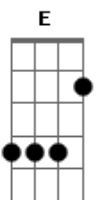

Ferrugem - Tentei Ser Incrível

Tom: A
Intro: 2x: E A7

E
Pra te conquistar

Eu tentei ser incrível

E
Pra te namorar

A7 Abm7 Dbm7
Eu fui cavalheiro com você...

Gbm7 B E
Abri a porta do carro pra você descer

A7 E
Fiz um poema e botei nas flores que eu te dei

A7 E D
Na inocência de quem acredita no amor

A7 B
Minha paixão era pra valer,

Abm7 Dbm7
Todos os meus sonhos eram com você

A7 B
Em matéria de amor e carinho,
Abm7

Tava tudo certo,
Dbm7 A7

Mas do nada você me deixou,

Ab7/13- Dbm7 Dbm7 Dm7 C7 B
Você me deixou,..... você me deixou

E Ab7/13-
Quando eu coloquei um

Caminhão de açúcar no seu mel,

B A Abm7 Dbm7 A7 B
Você bateu asa e voou voou voou para um novo amor

E Ab7/13-
Quando eu coloquei um

Caminhão de açúcar no seu mel,

B A Abm7 Dbm7 C B
Você bateu asa e voou voou voou para um novo amor

Acordes

© ukulele-chords.com

© ukulele-chords.com

© ukulele-chords.com

© ukulele-chords.com

© ukulele-chords.com