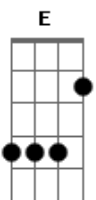

Ferrugem - Tentei Ser Incrível

Tom: A
Intro: 2x: E A7

E
Pra te conquistar

Eu tentei ser incrível

E
Pra te namorar

A7 Abm7 Dbm7
Eu fui cavalheiro com você...

Gbm7 B E
Abri a porta do carro pra você descer

A7 E
Fiz um poema e botei nas flores que eu te dei

A7 E D
Na inocência de quem acredita no amor

A7 B
Minha paixão era pra valer,

Abm7 Dbm7
Todos os meus sonhos eram com você

A7 B
Em matéria de amor e carinho,
Abm7

Tava tudo certo,
Dbm7 A7

Mas do nada você me deixou,

Ab7/13- Dbm7 Dbm7 Dm7 C7 B
Você me deixou,..... você me deixou

E Ab7/13-
Quando eu coloquei um

Caminhão de açúcar no seu mel,
A7

B A Abm7 Dbm7 A7 B
Você bateu asa e voou voou voou para um novo amor

E Ab7/13-
Quando eu coloquei um

Caminhão de açúcar no seu mel,
A7

B A Abm7 Dbm7 C B
Você bateu asa e voou voou voou para um novo amor

Acordes

© ukulele-chords.com

© ukulele-chords.com

© ukulele-chords.com

© ukulele-chords.com

© ukulele-chords.com