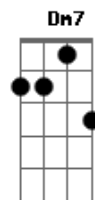

© ukulele-chords.com