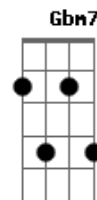

Ferrugem - Tentei Ser Incrível

Tom: A
Intro: 2x: E A7

E
Pra te conquistar

Eu tentei ser incrível

E
Pra te namorar

A7 Abm7 Dbm7
Eu fui cavalheiro com você...

Gbm7 B E
Abri a porta do carro pra você descer

A7 E
Fiz um poema e botei nas flores que eu te dei

A7 E D
Na inocência de quem acredita no amor

A7 B
Minha paixão era pra valer,

Abm7 Dbm7
Todos os meus sonhos eram com você

A7 B
Em matéria de amor e carinho,
Abm7

Tava tudo certo,
Dbm7 A7

Mas do nada você me deixou,

Ab7/13- Dbm7 Dbm7 Dm7 C7 B
Você me deixou,..... você me deixou

E Ab7/13-
Quando eu coloquei um

Caminhão de açúcar no seu mel,

B A Abm7 Dbm7 A7 B
Você bateu asa e voou voou voou para um novo amor

E Ab7/13-
Quando eu coloquei um

Caminhão de açúcar no seu mel,

B A Abm7 Dbm7 C B
Você bateu asa e voou voou voou para um novo amor

Acordes

© ukulele-chords.com

© ukulele-chords.com

© ukulele-chords.com

© ukulele-chords.com

© ukulele-chords.com