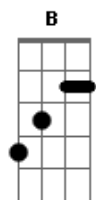

© ukulele-chords.com