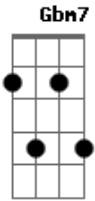

© ukulele-chords.com

© ukulele-chords.com