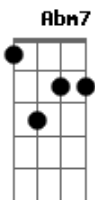

Ferrugem - Tentei Ser Incrível

Tom: A
Intro: 2x: E A7

E
Pra te conquistar

Eu tentei ser incrível

E
Pra te namorar

A7 Abm7 Dbm7
Eu fui cavalheiro com você...

Gbm7 B E
Abri a porta do carro pra você descer

A7 E
Fiz um poema e botei nas flores que eu te dei

A7 E D
Na inocência de quem acredita no amor

A7 B
Minha paixão era pra valer,

Abm7 Dbm7
Todos os meus sonhos eram com você

A7 B
Em matéria de amor e carinho,
Abm7

Tava tudo certo,
Dbm7 A7

Mas do nada você me deixou,

Ab7/13- Dbm7 Dbm7 Dm7 C7 B
Você me deixou,..... você me deixou

E Ab7/13-
Quando eu coloquei um

Caminhão de açúcar no seu mel,
A7

B A Abm7 Dbm7 A7 B
Você bateu asa e voou voou voou para um novo amor

E Ab7/13-
Quando eu coloquei um

Caminhão de açúcar no seu mel,
A7

B A Abm7 Dbm7 C B
Você bateu asa e voou voou voou para um novo amor

Acordes

© ukulele-chords.com

© ukulele-chords.com

© ukulele-chords.com

© ukulele-chords.com

© ukulele-chords.com