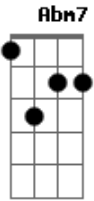

© ukulele-chords.com