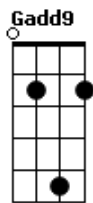

E7M
Se existe outra pessoa é melhor a despedida
B
Pois assim não quero estar em sua vida
Dbm7 **B7M** **B**
Posso até te dar um tempo pra pensar

E7M
Mas só que dessa vez não vai rolar outra recaída
B **Abm**
Eu não posso atrasar a minha vida
Dbm7 **Gb4** **B7M** **Dbm7** **Gb4**
Se você não sabe nem se quer ficar

[Final] **F7M** **Em7** **Dm7** **G** **C7M**

Acordes

Bm7

© ukulele-chords.com

E7

© ukulele-chords.com

Dm7

© ukulele-chords.com