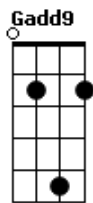

E7M
Se existe outra pessoa é melhor a despedida
B
Pois assim não quero estar em sua vida
Dbm7 **B7M** **B**
Posso até te dar um tempo pra pensar

E7M
Mas só que dessa vez não vai rolar outra recaída
B **Abm**
Eu não posso atrasar a minha vida
Dbm7 **Gb4** **B7M** **Dbm7** **Gb4**
Se você não sabe nem se quer ficar

[Final] **F7M** **Em7** **Dm7** **G** **C7M**

Acordes

Bb7

© ukulele-chords.com

E7

© ukulele-chords.com

Dm7

© ukulele-chords.com