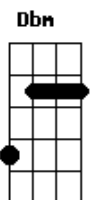

© ukulele-chords.com