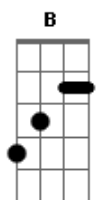

© ukulele-chords.com