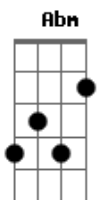

© ukulele-chords.com