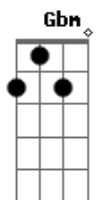

© ukulele-chords.com