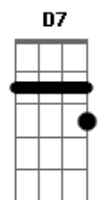

© ukulele-chords.com