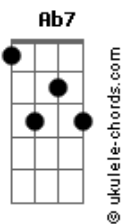

Ferrugem - Rosa Marrom (part. Vitão e Rael)

tom:

Intro: Ab7 Dbm Gb Ebm Ab

[Primeira Parte]

Dbm Gb
Sabe aquela gata que no balanço do andar qualquer um mata

Ebm
Metade loira, a outra metade prata

Abm
Que cheira flor, que lembra tudo de bom

Pensa num som de Gil a tom, é

Dbm Gb
É muita história, primeira vista eu fotografei na memória

Ebm
Cê imagina se eu chego aquela glória

Abm
Vangloriado pela rosa marrom que tem o dom de impressionar

E Gb
De me fazer paralisar, sem perceber

Me ver sem ter o que falar

Ebm
É muita onda que a gente vai quebrar

Abm
É muita dança que a gente vai bailar, é

E Gb
Pior que eu vou te falar, sair com ela chega até incomodar

Ebm
É muito brabo pra se administrar

Abm
Tem que manter a cuca quente no lugar por que

[Pré-Refrão]

E
Os cara chega na careta

Gb
Todo mundo vai querer saber quem é a preta

Ebm
Tipo Caetano segurando na caneta

Abm
Se esse sou eu do lado dela, é muita treta

E
Só de bobeira, de veneta

Gb
Tô planejando guardar ela na gaveta

Ebm
Sei lá quem sabe ela é que nem esses cometa

Abm
Será que vai ter outra dela no planeta

[Refrão]

E
Ela mexe com meu psicológico

Gb Ebm
Todo mundo já viu que eu tô de bobeira

Acordes

Ab
Fiquei de bobeira

E
Ela mexe com meu psicológico

Gb Ebm
Me olhou e sorriu, eu tô de bobeira

Ab
Fiquei de bobeira

(Dbm Gb Ebm Ab)
(Dbm Gb Ebm Ab)

[Pré-Refrão]

E
Os cara chega na careta

Gb
Todo mundo vai querer saber quem é a preta

Ebm
Tipo Caetano segurando na caneta

Abm
Se esse sou eu do lado dela, é muita treta

E
Só de bobeira, de veneta

Gb
Tô planejando guardar ela na gaveta

Ebm
Sei lá quem sabe ela é que nem esses cometa

Abm
Será que vai ter outra dela no planeta

[Refrão]

E
Ela mexe com meu psicológico

Gb Ebm
Todo mundo já viu que eu tô de bobeira

Ab
Fiquei de bobeira

E
Ela mexe com meu psicológico

Gb Ebm
Me olhou e sorriu, eu tô de bobeira

Ab
Fiquei de bobeira

E
Ela mexe com meu psicológico

Gb Ebm
Todo mundo já viu que eu tô de bobeira

Ab
Fiquei de bobeira

E
Ela mexe com meu psicológico

Gb Ebm
Me olhou e sorriu, eu tô de bobeira

Ab
Fiquei de bobeira

[Final] Dbm Gb Ebm Ab
Dbm Gb Ebm Ab