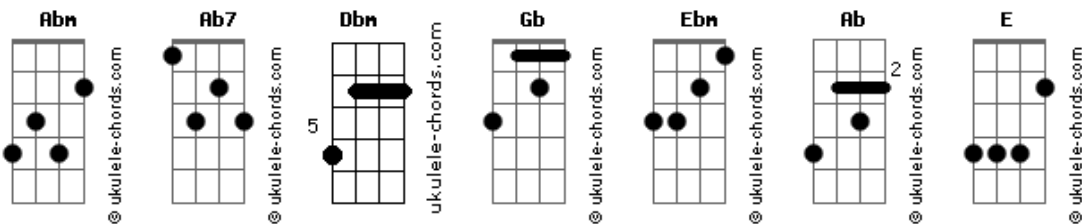

Ferrugem - Rosa Marrom (part. Vitão e Rael)

tom:

Intro: Ab7 Dbm Gb Ebm Ab

[Primeira Parte]

Dbm Gb
Sabe aquela gata que no balanço do andar qualquer um mata

Ebm
Metade loira, a outra metade prata

Abm
Que cheira flor, que lembra tudo de bom

Abm
Tem que manter a cuca quente no lugar por que

[Pré-Refrão]

E
Os cara chega na careta

Gb
Todo mundo vai querer saber quem é a preta

Ebm
Tipo Caetano segurando na caneta

Abm
Se esse sou eu do lado dela, é muita treta

E
Só de bobeira, de veneta

Gb
Tô planejando guardar ela na gaveta

Ebm
Sei lá quem sabe ela é que nem esses cometa

Abm
Será que vai ter outra dela no planeta

[Refrão]

E
Ela mexe com meu psicológico

Gb Ebm
Todo mundo já viu que eu tô de bobeira

Acordes

Ab
Fiquei de bobeira

E
Ela mexe com meu psicológico

Gb Ebm
Me olhou e sorriu, eu tô de bobeira

Ab
Fiquei de bobeira

(Dbm Gb Ebm Ab)
(Dbm Gb Ebm Ab)

[Pré-Refrão]

E
Os cara chega na careta