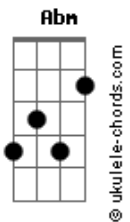

Ferrugem - Rosa Marrom (part. Vitão e Rael)

tom:

Intro: **Ab7** **Dbm** **Gb** **Ebm** **Ab**

[Primeira Parte]

Dbm **Gb**
Sabe aquela gata que no balanço do andar qualquer um mata

Ebm
Metade loira, a outra metade prata

Ebm
É muito brabo pra se administrar

Abm
Tem que manter a cuca quente no lugar por que

[Pré-Refrão]

E
Os cara chega na careta

Gb
Todo mundo vai querer saber quem é a preta

Ebm
Tipo Caetano segurando na caneta

Abm
Se esse sou eu do lado dela, é muita treta

E
Só de bobeira, de veneta

Gb
Tô planejando guardar ela na gaveta

Ebm
Sei lá quem sabe ela é que nem esses cometa

Abm
Será que vai ter outra dela no planeta

[Refrão]

E
Ela mexe com meu psicológico

Gb **Ebm**
Todo mundo já viu que eu tô de bobeira

Acordes

Ab
Fiquei de bobeira

E
Ela mexe com meu psicológico

Gb **Ebm**
Me olhou e sorriu, eu tô de bobeira

Ab
Fiquei de bobeira