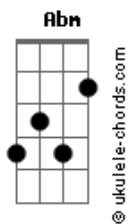

Ferrugem - Rosa Marrom (part. Vitão e Rael)

tom:

Intro: Ab7 Dbm Gb Ebm Ab

[Primeira Parte]

Dbm Gb
Sabe aquela gata que no balanço do andar qualquer um mata

Ebm
Metade loira, a outra metade prata

Abm
Que cheira flor, que lembra tudo de bom

Pensa num som de Gil a tom, é

Dbm Gb
É muita história, primeira vista eu fotografei na memória

Ebm
Cê imagina se eu chego aquela glória

Abm
Vangloriado pela rosa marrom que tem o dom de impressionar

E Gb
De me fazer paralisar, sem perceber

Me ver sem ter o que falar

Ebm
É muita onda que a gente vai quebrar

Abm
É muita dança que a gente vai bailar, é

E Gb
Pior que eu vou te falar, sair com ela chega até incomodar

Ebm
É muito brabo pra se administrar

Abm
Tem que manter a cuca quente no lugar por que

[Pré-Refrão]

E
Os cara chega na careta

Gb
Todo mundo vai querer saber quem é a preta

Ebm
Tipo Caetano segurando na caneta

Abm
Se esse sou eu do lado dela, é muita treta

E
Só de bobeira, de veneta

Gb
Tô planejando guardar ela na gaveta

Ebm
Sei lá quem sabe ela é que nem esses cometa

Abm
Será que vai ter outra dela no planeta

[Refrão]

E
Ela mexe com meu psicológico

Gb Ebm
Todo mundo já viu que eu tô de bobeira

Acordes

Ab
Fiquei de bobeira

E
Ela mexe com meu psicológico

Gb Ebm
Me olhou e sorriu, eu tô de bobeira

Ab
Fiquei de bobeira

(Dbm Gb Ebm Ab)
(Dbm Gb Ebm Ab)

[Pré-Refrão]

E
Os cara chega na careta

Gb
Todo mundo vai querer saber quem é a preta

Ebm
Tipo Caetano segurando na caneta

Abm
Se esse sou eu do lado dela, é muita treta

E
Só de bobeira, de veneta

Gb
Tô planejando guardar ela na gaveta

Ebm
Sei lá quem sabe ela é que nem esses cometa

Abm
Será que vai ter outra dela no planeta

[Refrão]

E
Ela mexe com meu psicológico

Gb Ebm
Todo mundo já viu que eu tô de bobeira

Ab
Fiquei de bobeira

E
Ela mexe com meu psicológico

Gb Ebm
Me olhou e sorriu, eu tô de bobeira

Ab
Fiquei de bobeira

E
Ela mexe com meu psicológico

Gb Ebm
Todo mundo já viu que eu tô de bobeira

Ab
Fiquei de bobeira

E
Ela mexe com meu psicológico

Gb Ebm
Me olhou e sorriu, eu tô de bobeira

Ab
Fiquei de bobeira

[Final] Dbm Gb Ebm Ab
Dbm Gb Ebm Ab