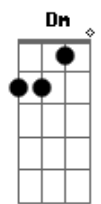

Ferrugem - Não Era Pra Terminar (part. Mumuzinho)

tom: A

Intro: Gbm

Eu não sei Eb
Dm
Juro que não sei
Aadd9 Gbm
Como é que vou dizer
Bm A G A
O tanto que eu tô sentindo falta de você
D
Será que dá tempo
Dm Aadd9

Ainda tem espaço aí dentro
Gbm
Do seu coração pra mim
Bm E7 A7
Me fala que o amor não chegou ao fim
D A
Me arrependi, por isso eu vim aqui
A7
Tentar me desculpar D
Perdão pelo que eu fiz
A gente era feliz
A E Gbm Gbm
Eu terminei o que não era pra terminar
[Final] Eb Dm Aadd9 Gbm

Acordes

© ukulele-chords.com