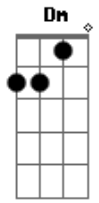

Ferrugem - Não Era Pra Terminar (part. Mumuzinho)

tom: A

Intro: Gbm7

Eu não sei Eb
Dm

Juro que não sei Aadd9 Gbm

Como é que vou dizer Bm7

0 tanto que eu tô sentindo falta de você A7M G A

Será que dá tempo D7M

Dm Aadd9

Ainda tem espaço aí dentro Gbm

Do seu coração pra mim Bm7

Me fala que o amor não chegou ao fim E7 A7

Me arrependi, por isso eu vim aqui D7M A7M

Tentar me desculpar A7

Perdão pelo que eu fiz D7M

A gente era feliz A7M E Gbm7 Gbm

Eu terminei o que não era pra terminar

[Final] Eb Dm Aadd9 Gbm

Acordes

© ukulele-chords.com