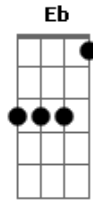

Ferrugem - Não Era Pra Terminar (part. Mumuzinho)

tom: A

Intro: Gbm7

Eu não sei Eb
Dm

Juro que não sei Aadd9 Gbm

Como é que vou dizer Bm7

0 tanto que eu tô sentindo falta de você A7M G A

Será que dá tempo D7M

Dm Aadd9

Ainda tem espaço aí dentro Gbm

Do seu coração pra mim Bm7

Me fala que o amor não chegou ao fim E7 A7

Me arrependi, por isso eu vim aqui D7M A7M

Tentar me desculpar A7

Perdão pelo que eu fiz D7M

A gente era feliz A7M E Gbm7 Gbm

Eu terminei o que não era pra terminar

[Final] Eb Dm Aadd9 Gbm

Acordes

© ukulele-chords.com

© ukulele-chords.com

© ukulele-chords.com

© ukulele-chords.com

© ukulele-chords.com