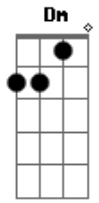

Ferrugem - Não Era Pra Terminar (part. Mumuzinho)

tom:
A

Intro: Gbm7

Eu não sei Eb
Dm

Juro que não sei Aadd9 Gbm

Como é que vou dizer Bm7

0 tanto que eu tô sentindo falta de você A7M G A

Será que dá tempo D7M

Dm Aadd9

Ainda tem espaço aí dentro Gbm

Do seu coração pra mim Bm7

Me fala que o amor não chegou ao fim E7 A7

Me arrependi, por isso eu vim aqui D7M A7M

Tentar me desculpar A7

Perdão pelo que eu fiz D7M

A gente era feliz A7M E Gbm7 Gbm

Eu terminei o que não era pra terminar

[Final] Eb Dm Aadd9 Gbm

Acordes

© ukulele-chords.com