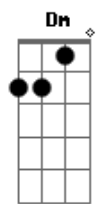

Ferrugem - Não Era Pra Terminar (part. Mumuzinho)

tom:
A

Intro: Gbm7

Eu não sei Eb
Dm

Juro que não sei Aadd9 Gbm

Como é que vou dizer Bm7

0 tanto que eu tô sentindo falta de você A7M G A

Será que dá tempo D7M

Dm Aadd9

Ainda tem espaço aí dentro Gbm

Do seu coração pra mim Bm7

Me fala que o amor não chegou ao fim E7 A7

Me arrependi, por isso eu vim aqui D7M A7M

Tentar me desculpar A7

Perdão pelo que eu fiz D7M

A gente era feliz A7M E Gbm7 Gbm

Eu terminei o que não era pra terminar

[Final] Eb Dm Aadd9 Gbm

Acordes

© ukulele-chords.com