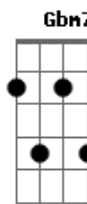

Ferrugem - Não Era Pra Terminar (part. Mumuzinho)

tom:
A

Intro: Gbm7

Eu não sei Eb
Dm

Juro que não sei Aadd9 Gbm

Como é que vou dizer Bm7

0 tanto que eu tô sentindo falta de você A7M G A

Será que dá tempo D7M

Dm Aadd9

Ainda tem espaço aí dentro Gbm

Do seu coração pra mim Bm7

Me fala que o amor não chegou ao fim E7 A7

Me arrependi, por isso eu vim aqui D7M A7M

Tentar me desculpar A7

Perdão pelo que eu fiz D7M

A gente era feliz A7M E Gbm7 Gbm

Eu terminei o que não era pra terminar

[Final] Eb Dm Aadd9 Gbm

Acordes

© ukulele-chords.com

© ukulele-chords.com

© ukulele-chords.com

© ukulele-chords.com

© ukulele-chords.com