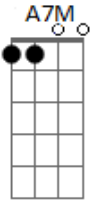

© ukulele-chords.com