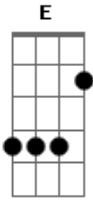

© ukulele-chords.com