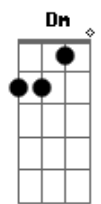

Ferrugem - Não Era Pra Terminar (part. Mumuzinho)

tom: A

Intro: Gbm7

Eu não sei Eb
Dm

Juro que não sei Aadd9 Gbm

Como é que vou dizer Bm7

0 tanto que eu tô sentindo falta de você A7M G A

Será que dá tempo D7M

Dm Aadd9

Ainda tem espaço aí dentro Gbm

Do seu coração pra mim Bm7

Me fala que o amor não chegou ao fim E7 A7

Me arrependi, por isso eu vim aqui D7M A7M

Tentar me desculpar A7

Perdão pelo que eu fiz D7M

A gente era feliz A7M E Gbm7 Gbm

Eu terminei o que não era pra terminar

[Final] Eb Dm Aadd9 Gbm

Acordes

© ukulele-chords.com