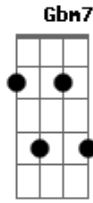

Ferrugem - Não Era Pra Terminar (part. Mumuzinho)

tom: A

Intro: Gbm7

Eu não sei Eb
Dm

Juro que não sei Aadd9 Gbm

Como é que vou dizer Bm7

0 tanto que eu tô sentindo falta de você A7M G A

Será que dá tempo D7M

Dm Aadd9

Ainda tem espaço aí dentro Gbm

Do seu coração pra mim Bm7

Me fala que o amor não chegou ao fim E7 A7

Me arrependi, por isso eu vim aqui D7M A7M

Tentar me desculpar A7

Perdão pelo que eu fiz D7M

A gente era feliz A7M E Gbm7 Gbm

Eu terminei o que não era pra terminar

[Final] Eb Dm Aadd9 Gbm

Acordes

© ukulele-chords.com

© ukulele-chords.com

© ukulele-chords.com

© ukulele-chords.com

© ukulele-chords.com