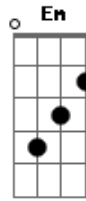

Ferrugem - Grita Que Ama

tom:

Intro: A A7 D

D Em
Laiá lalaiá lá
Gbm G
Lalaiá lá, lalaiá lá
Gbm F Em A
Laiá (laiá, laiá)

D G C7
Eu não sei explicar o que sinto se estou com você
D G C7
Mas só sei que eu me acabo contigo de tanto prazer
D G
Sua voz no ouvido me dizendo baixinho

C7
Me mata de tanto tesão
D A A7
E o corpo suado na pura emoção

D Em Gbm G Gbm F
Grita que me ama todo dia nessa cama, amor
Em A
Eu e você, você e eu
D Em Gbm
Fala que me adora todo dia
G Gbm F Em A
Toda hora, amor, eu e você

D Em Gbm G Gbm F
Grita que me ama todo dia nessa cama, amor
Em A
Eu e você, você e eu
D Em Gbm
Fala que me adora todo dia
G Gbm F Em A
Toda hora, amor, eu e você

D Em Gbm G Gbm F
Grita que me ama todo dia nessa cama, amor
Em A
Eu e você, você e eu
D Em Gbm
Fala que me adora todo dia
G Gbm F Em A
Toda hora, amor, eu e você (simbora meu povo!)

D Em
Laiá lalaiá lá
Gbm G
Lalaiá lá, lalaiá lá
Gbm F Em A
Laiá (laiá, laiá)

D G C7
Eu não sei explicar o que sinto se estou com você

Acordes

© ukulele-chords.com

© ukulele-chords.com

© ukulele-chords.com

© ukulele-chords.com