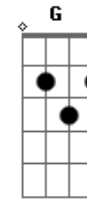

© ukulele-chords.com