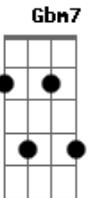

ukulele-chords.com