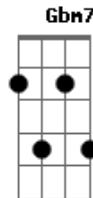

ukulele-chords.com