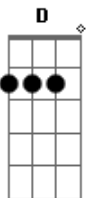

ukulele-chords.com