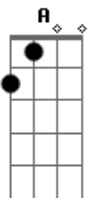

Ferrugem - Grita Que Ama

tom:

Intro: A A7 D

D7M Em7
Laiá lalaiá lá
Gbm7 G7M
Lalaiá lá, lalaiá lá
Gbm F Em7 A
Laiá (laiá, laiá)

D7M G7M C7
Eu não sei explicar o que sinto se estou com você
D7M G7M C7
Mas só sei que eu me acabo contigo de tanto prazer

D7M G7M
Sua voz no ouvido me dizendo baixinho
C7

Me mata de tanto tesão
D7M A A7
E o corpo suado na pura emoção

D7M Em7 Gbm7 G7M Gbm7 F
Grita que me ama todo dia nessa cama, amor

Em7 A
Eu e você, você e eu
D7M Em7 Gbm7
Fala que me adora todo dia
G7M Gbm7 F Em7 A
Toda hora, amor, eu e você

D7M G7M C7
Eu não sei explicar o que sinto se estou com você
D7M G7M C7

Mas só sei que eu me acabo contigo de tanto prazer
D7M G7M
Sua voz no ouvido me dizendo baixinho
C7

Me mata de tanto tesão
D7M A A7
E o corpo suado na pura emoção

D7M Em7 Gbm7 G7M Gbm7 F
Grita que me ama todo dia nessa cama, amor

Em7 A
Eu e você, você e eu
D7M Em7 Gbm7
Fala que me adora todo dia
G7M Gbm7 F Em7 A
Toda hora, amor, eu e você

D7M Em7 Gbm7 G7M Gbm7 F
Grita que me ama todo dia nessa cama, amor

Em7 A
Eu e você, você e eu
D7M Em7 Gbm7
Fala que me adora todo dia
G7M Gbm7 F Em7 A
Toda hora, amor, eu e você (simbora meu povo!)

D7M Em7
Laiá lalaiá lá
Gbm7 G7M
Lalaiá lá, lalaiá lá
Gbm F Em7 A
Laiá (laiá, laiá)

D7M G7M C7
Eu não sei explicar o que sinto se estou com você

Acordes

ukulele-chords.com